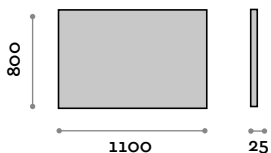

VES8060

Espejo con marco

- marco de poliuretano expandido con bordes y película de color negro opaco
- grosor del espejo 4 mm
- fijación horizontal o vertical

Medidas

L 800 mm / P 25 mm / H 600 mm

VES70100

Espejo con marco

- marco de poliuretano expandido con bordes y película de color negro opaco
- grosor del espejo 4 mm
- fijación horizontal o vertical

Medidas

L 1000 mm / P 25 mm / H 700 mm

VES80110

Espejo con marco

- marco de poliuretano expandido con bordes y película de color negro opaco
- grosor del espejo 4 mm
- fijación horizontal o vertical

Medidas

L 1100 mm / P 25 mm / H 800 mm

follow us

**fit
interiors**

**furniture for gyms,
health and golf clubs,
spa&wellness, hotel,
medical and corporate**