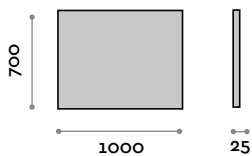

VES8060

Espejo con marco

- marco de poliuretano expandido con bordes y película de color negro opaco
- grosor del espejo 4 mm
- fijación horizontal o vertical

Medidas

L 800 mm / P 25 mm / H 600 mm

VES70100

Espejo con marco

- marco de poliuretano expandido con bordes y película de color negro opaco
- grosor del espejo 4 mm
- fijación horizontal o vertical

Medidas

L 1000 mm / P 25 mm / H 700 mm

VES80110

Espejo con marco

- marco de poliuretano expandido con bordes y película de color negro opaco
- grosor del espejo 4 mm
- fijación horizontal o vertical

Medidas

L 1100 mm / P 25 mm / H 800 mm

follow us

**fit
interiors**

**furniture for gyms,
health and golf clubs,
spa&wellness, hotel,
medical and corporate**