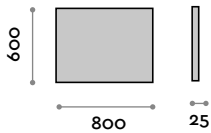

VES8060

Espejo con marco

- marco de poliuretano expandido con bordes y película de color negro opaco
- grosor del espejo 4 mm
- fijación horizontal o vertical

Medidas

L 800 mm / P 25 mm / H 600 mm

VES70100

Espejo con marco

- marco de poliuretano expandido con bordes y película de color negro opaco
- grosor del espejo 4 mm
- fijación horizontal o vertical

Medidas

L 1000 mm / P 25 mm / H 700 mm

VES80110

Espejo con marco

- marco de poliuretano expandido con bordes y película de color negro opaco
- grosor del espejo 4 mm
- fijación horizontal o vertical

Medidas

L 1100 mm / P 25 mm / H 800 mm

follow us

**fit
interiors**

**furniture for gyms,
health and golf clubs,
spa&wellness, hotel,
medical and corporate**