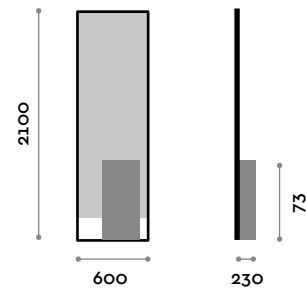

Medidas

L 600 mm / P 230 mm / H 2100 mm