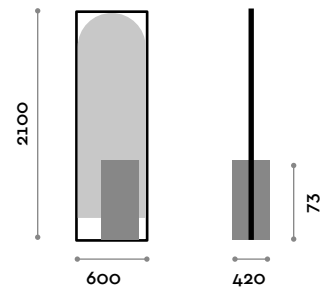

THE SWATCH BOOK

Marco y repisa

Acero

Negro

Espejo

Plateado

MODUS CS

Espejo de doble cara con base de apoyo en los dos lados

Medidas

L 600 mm / P 420 mm / H 2100 mm

MODUS CSM

Espejo de doble cara con base de apoyo y repisa en los dos lados

- estructura de paneles MFC de 18 mm de grosor y laminado
- bordes de ABS con cola de poliuretano
- 1 alojamiento para el secador de aluminio
- predisposición para cableado eléctrico
- marco de metal pintado
- espejo perfilado de dos caras
- repisa de metal pintado

Medidas

L 600 mm / P 420 mm / H 2100 mm

Base

Acabados estándar

THE SWATCH BOOK

Marco y repisa

Acero

Negro