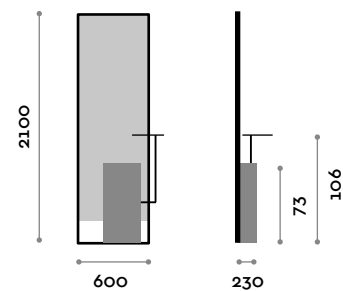

Medidas

L 600 mm / P 420 mm / H 2100 mm

MODUS CSM

Espejo de doble cara con base de apoyo y repisa en los dos lados

- estructura de paneles MFC de 18 mm de grosor y laminado
- bordes de ABS con cola de poliuretano
- 1 alojamiento para el secador de aluminio
- predisposición para cableado eléctrico
- marco de metal pintado
- espejo perfilado de dos caras
- repisa de metal pintado

Medidas

L 600 mm / P 420 mm / H 2100 mm

Base

Acabados estándar

THE SWATCH BOOK

Marco y repisa

Acero

Negro

Medidas

L 600 mm / P 230 mm / H 2100 mm

MODUS PM

Espejo de pared con base de apoyo y repisa

- estructura de paneles MFC de 18 mm de grosor y laminado
- bordes de ABS con cola de poliuretano
- 1 alojamiento para el secador de aluminio
- predisposición para cableado eléctrico
- marco de metal pintado
- espejo perfilado
- repisa de metal pintado

Medidas

L 600 mm / P 230 mm / H 2100 mm

follow us

**fit
interiors**

**furniture for gyms,
health and golf clubs,
spa&wellness, hotel,
medical and corporate**

visit www.fitinteriors.com