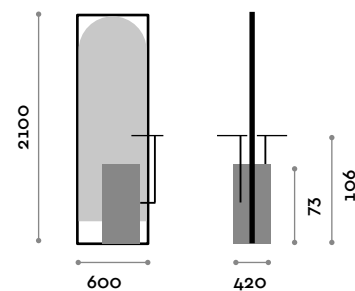

THE SWATCH BOOK

Marco y repisa

Acero

Negro

Espejo

Plateado

MODUS CS

Espejo de doble cara con base de apoyo en los dos lados

Medidas

L 600 mm / P 420 mm / H 2100 mm

MODUS CSM

Espejo de doble cara con base de apoyo y repisa en los dos lados

- estructura de paneles MFC de 18 mm de grosor y laminado
- bordes de ABS con cola de poliuretano
- 1 alojamiento para el secador de aluminio
- predisposición para cableado eléctrico
- marco de metal pintado
- espejo perfilado de dos caras
- repisa de metal pintado

Medidas

L 600 mm / P 420 mm / H 2100 mm

Base

Acabados estándar

THE SWATCH BOOK

Marco y repisa

Acero

Negro