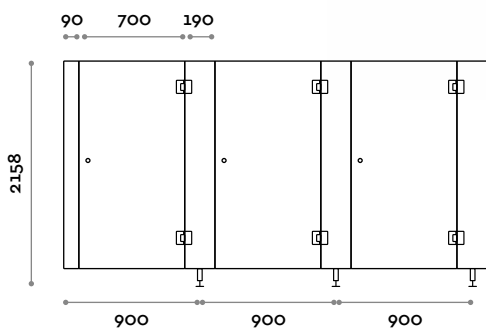

A

B

Cabinas de ducha con puertas y tabiques en laminado estratificado HPL.

Hojas y separadores

HPL

VOOX-SP80

Puerta completa con manija, bisagras a presión con retorno, travesaño superior
L de 800 a 870 mm / H 1995 mm / S 10 mm