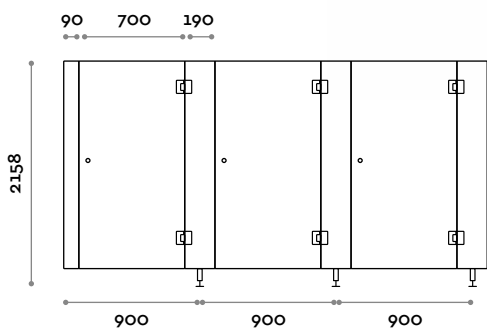

Voox S

Système modulaire des cabines de douche

- Cloisons ancrées à la paroi arrière au moyen de colliers et de vis de serrage en acier AISI 304
- Pied de nivellement au sol, h 10 cm pour fixation suspendue
- Barre de jonction horizontale entre les modules
- Porte montée sur des charnières réglables en acier AISI 304

Portes et cloisons en HPL

HPL stratifié de 10 mm d'épaisseur, classé comme panneau autoportant avec une réaction au feu de classe Euro Bs1-do et un dégagement de formaldéhyde de classe E1, avec formaldéhyde de classe E1, avec coins arrondis et bords périmétriques biseautés.

Matériel

Le matériel structurel spécifique, entièrement conçu par Fit Interiors, est en acier AISI 304.

Accessoires

- Bouton en acier inoxydable
- Crochet en acier inoxydable pour peignoir

Quelques combinaisons possibles

A

B