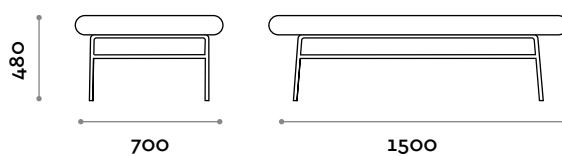

## Asiento

Ecopiel

THE SWATCH BOOK

## VOGA

Banco de ecopiel acolchada

- Bastidor de acero con tratamiento de cataforesis antiherrumbre y pintura de polvo epoxídico
- Ecopiel ignífuga (certificación UNI 9175 clase 1IM)

Medidas

L 1500 mm / P 700 mm / H 480 mm