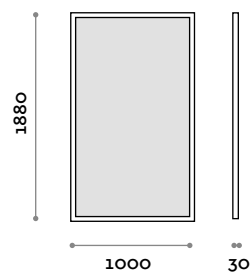

Vela

Partición con marco de metal e inserto de melamina

Marco

Acero

Negro mate

Panel

Acabados

THE SWATCH BOOK

varias posibles combinaciones

VELA1

VELA2

VELA3