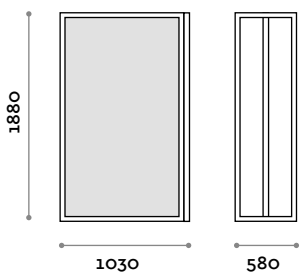

Vela

Partición con marco de metal e inserto de melamina

Marco

Acero

Negro mate

Panel

Acabados

THE SWATCH BOOK

varias posibles combinaciones

VELA1

VELA2

VELA3