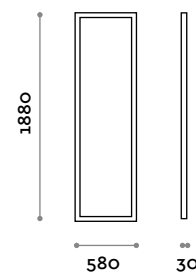

Vela

Partición con marco de metal e inserto de melamina

Marco

Acero

Negro mate

Panel

Acabados

THE SWATCH BOOK

varias posibles combinaciones

VELA1

VELA2

VELA3