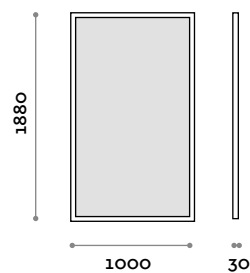

Vela

Cloison avec cadre métallique et insert en mélamine

Cadre

Acier

Noir mat

Panneau

Finitions

THE SWATCH BOOK

quelques combinaisons possibles

VELA1

VELA2

VELA3