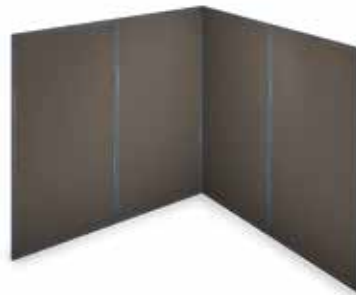

Vela

Cloison avec cadre métallique et insert en mélamine

Cadre

Acier

Noir mat

Panneau

Finitions

THE SWATCH BOOK

quelques combinaisons possibles