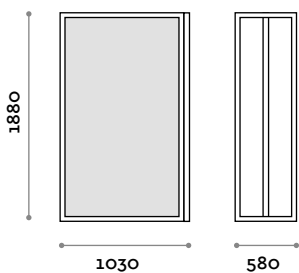

Vela

Cloison avec cadre métallique et insert en mélamine

Cadre

Acier

Noir mat

Panneau

Finitions

THE SWATCH BOOK

quelques combinaisons possibles

VELA1

VELA2

VELA3