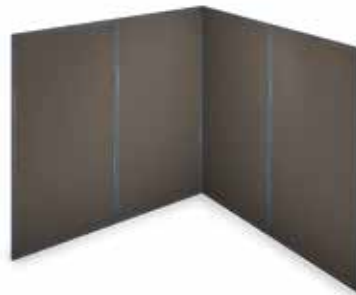

Vela

Partición con marco de metal e inserto de melamina

Marco

Acero

Negro mate

Panel

Acabados

THE SWATCH BOOK

varias posibles combinaciones