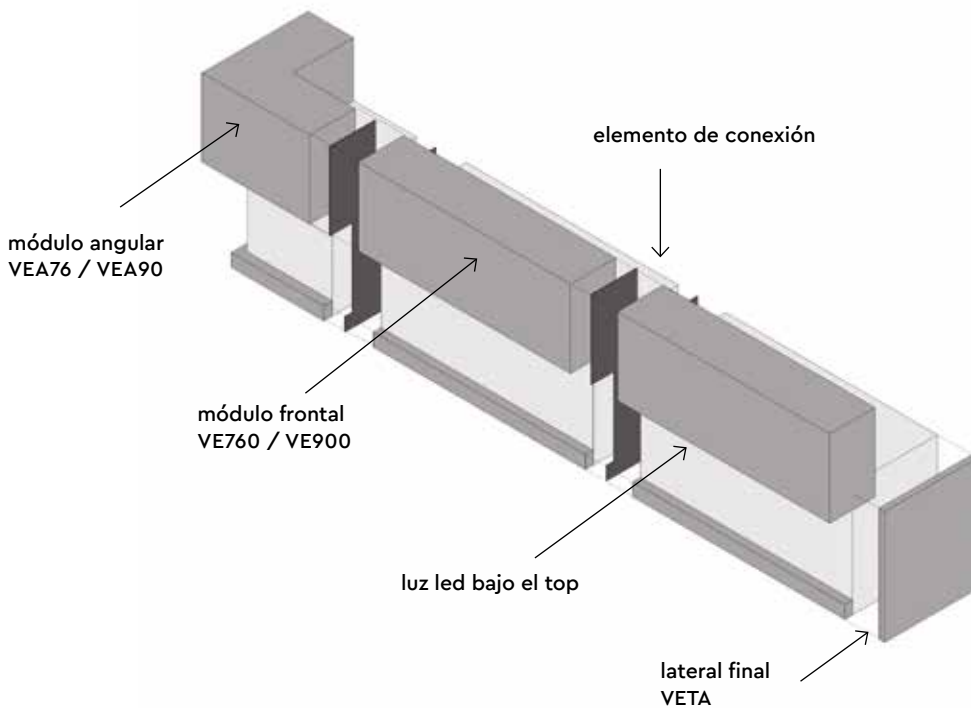

Varias posibles combinaciones

A

B

C

**VEA76-20****Módulo angular con encimera y top**

- Altura encimera 778 mm
- Estructura de ennoblecido y laminado

Medidas

L 800 mm / P 800 mm / H 1120 mm

**VEA90-20****Módulo angular con encimera y top**

- Altura encimera 918 mm
- Estructura de ennoblecido y laminado

Medidas

L 800 mm / P 800 mm / H 1120 mm

**VE760-20****Módulo escritorio con encimera y top**

Medidas

L 1390 mm / P 800 mm / H 1120 mm

**VETA1-20****Lateral final grosor para módulo altura 778 mm**

- Panel de ennoblecido

Medidas

L 700 mm / P 36 mm / H 778 mm

**VETA2-20****Lateral final grosor para módulo altura 918 mm**

- Panel de ennoblecido

Medidas

L 700 mm / P 36 mm / H 918 mm

**RGB250****LED RGB**

(R) 4,8W por metro, 12 V

**LED250-24V****LED IP20 con canal de policarbonato opal**

- Color claro de su elección:

(C) 6000K luz fría / 4,8W por metro, 24V
 (N) 4000K de luz natural / 4,8W por metro, 24V
 (W) 3000K luz cálida / 4,8W por metro, 24V