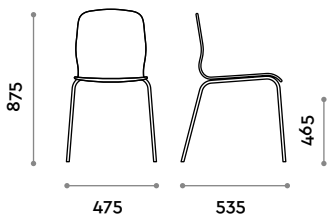

Tracy

Sedia con telaio in acciaio, scocca in multistrato di faggio impiallacciato rovere, disponibile in varie finiture legno.

Seduta

Faggio impiallacciato

A
Naturale

B
Caffè

C
Noce moscata

Telaio

Acciaio

Cromato
lucido

TRACY