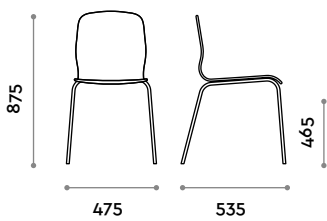

B
Café

C
Nuez moscada

Bastidor

Acero

Cromado
brillante

TRACY

follow us

**fit
interiors**