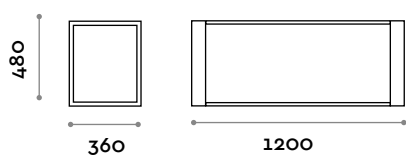

TECNO 120S

Banco un cuerpo de 3 duelas

- Estructura y duelas de aluminio
- Pintura de polvo colores RAL

Medidas

L 1200 mm / P 360 mm / H 480 mm