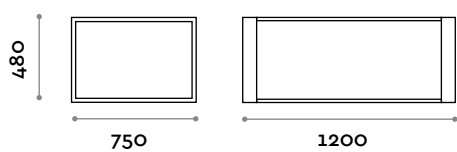

- Estructura y duelas de aluminio
- Pintura de polvo colores RAL

Medidas

L 1200 mm / P 360 mm / H 480 mm

TECNO 180S

Banco un cuerpo de 3 duelas

- Estructura y duelas de aluminio
- Pintura de polvo colores RAL

Medidas

L 1800 mm / P 360 mm / H 480 mm

TECNO 120D

Banco dos cuerpos de 6 duelas

- Estructura y duelas de aluminio
- Pintura de polvo colores RAL

Medidas

L 1200 mm / P 750 mm / H 480 mm

TECNO 180D

Banco dos cuerpos de 6 duelas

- Estructura y duelas de aluminio
- Pintura de polvo colores RAL

Medidas

L 1800 mm / P 750 mm / H 480 mm

follow us

**fit
interiors**

**furniture for gyms,
health and golf clubs,
spa&wellness, hotel,
medical and corporate**