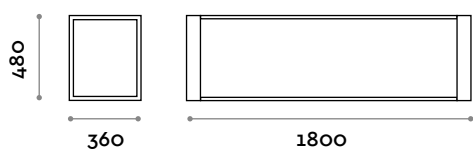

Negro
mate

Ral 9010
Blanco

Ral 8028
Marrón

Ral 3002
Rojo

Ral 5023
Azul

Ral 3014
Rosado

TECNO 120S

Banco un cuerpo de 3 duelas

- Estructura y duelas de aluminio
- Pintura de polvo colores RAL

Medidas

L 1200 mm / P 360 mm / H 480 mm

TECNO 180S

Banco un cuerpo de 3 duelas

- Estructura y duelas de aluminio
- Pintura de polvo colores RAL

Medidas

L 1800 mm / P 360 mm / H 480 mm

TECNO 120D

Banco dos cuerpos de 6 duelas

- Estructura y duelas de aluminio
- Pintura de polvo colores RAL

Medidas

L 1200 mm / P 750 mm / H 480 mm

TECNO 180D

Banco dos cuerpos de 6 duelas

- Estructura y duelas de aluminio
- Pintura de polvo colores RAL

Medidas

L 1800 mm / P 750 mm / H 480 mm

follow us

**fit
interiors**

**furniture for gyms,
health and golf clubs,
spa&wellness, hotel,
medical and corporate**