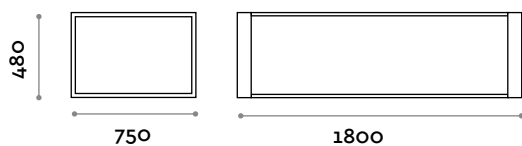

- Estructura y duelas de aluminio
- Pintura de polvo colores RAL

Medidas

L 1200 mm / P 360 mm / H 480 mm

TECNO 180S

Banco un cuerpo de 3 duelas

- Estructura y duelas de aluminio
- Pintura de polvo colores RAL

Medidas

L 1800 mm / P 360 mm / H 480 mm

TECNO 120D

Banco dos cuerpos de 6 duelas

- Estructura y duelas de aluminio
- Pintura de polvo colores RAL

Medidas

L 1200 mm / P 750 mm / H 480 mm

TECNO 180D

Banco dos cuerpos de 6 duelas

- Estructura y duelas de aluminio
- Pintura de polvo colores RAL

Medidas

L 1800 mm / P 750 mm / H 480 mm

follow us

**fit
interiors**

**furniture for gyms,
health and golf clubs,
spa&wellness, hotel,
medical and corporate**