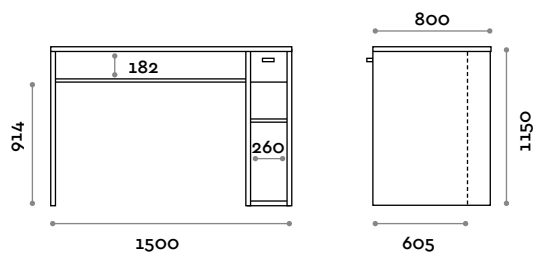

THE SWATCH BOOK

ACCTRAIN100

Trainer point con 1 cajón y estantes

- Estructura en MFC y laminado.
- Bordes de ABS con cola poliuretánica

Medidas

L 1000 mm / P 800 mm / H 1000 mm

ACCTRAIN150

Trainer point con 1 cajón y estantes

- Estructura en MFC y laminado.
- Bordes de ABS con cola poliuretánica

Medidas

L 1500 mm / P 800 mm / H 1000 mm

follow us

**fit
interiors**

**furniture for gyms,
health and golf clubs,
spa&wellness, hotel,
medical and corporate**