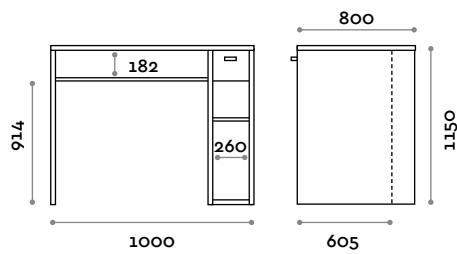

THE SWATCH BOOK

ACCTRAIN100

Trainer point con 1 cajón y estantes

- Estructura en MFC y laminado.
- Bordes de ABS con cola poliuretánica

Medidas

L 1000 mm / P 800 mm / H 1000 mm

ACCTRAIN150

Trainer point con 1 cajón y estantes

- Estructura en MFC y laminado.
- Bordes de ABS con cola poliuretánica

Medidas

L 1500 mm / P 800 mm / H 1000 mm

follow us

**fit
interiors**

**furniture for gyms,
health and golf clubs,
spa&wellness, hotel,
medical and corporate**