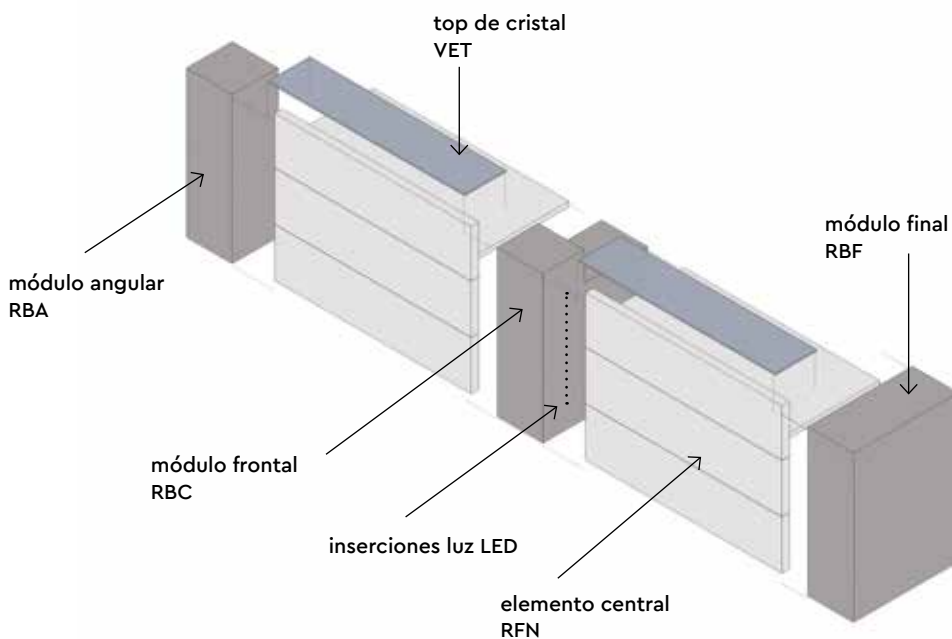

Varias posibles combinaciones

A

B

C