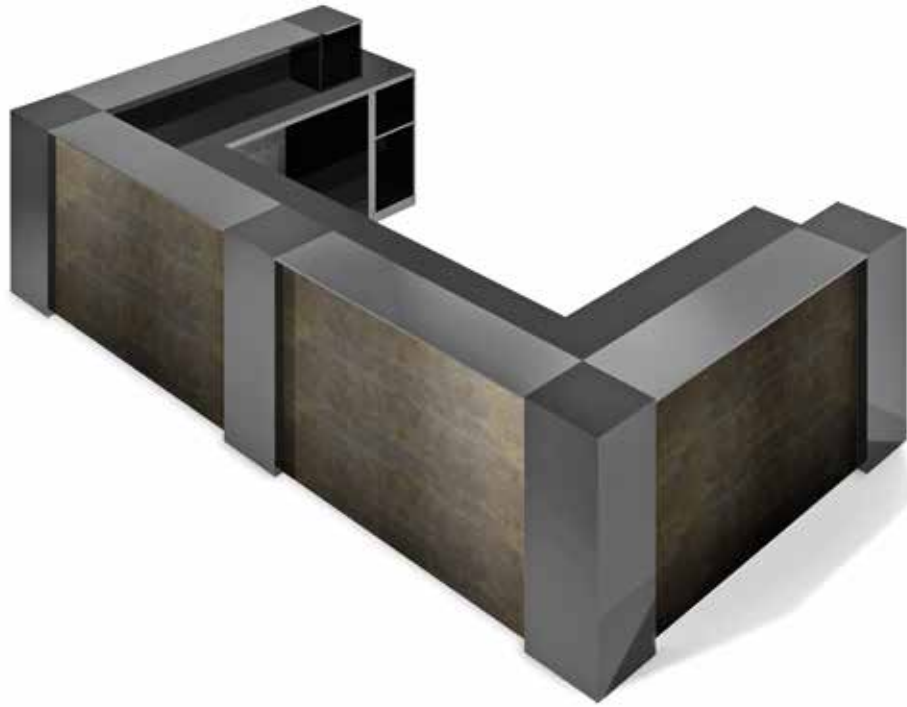

# Square

Mostrador modular de fibra de madera y laminado con luces LED.

**Estructura**

Acabados

THE SWATCH BOOK

**Encimera**

Acabados

D143PS30  
Grey