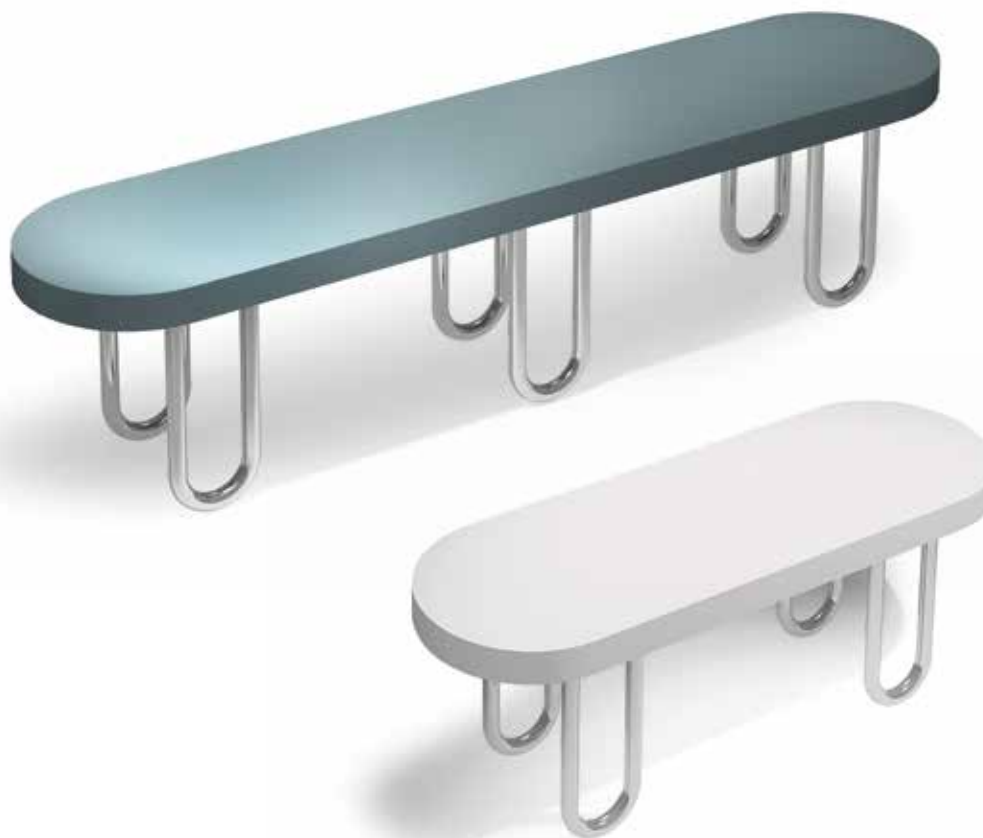

Panca singola in MDF laminato, gambe in acciaio inox finitura lucida.

Gambe
Acciaio inox
Lucido

Seduta
Finiture
THE SWATCH BOOK

SPIDER120

SPIDER180

Spider

arch. Simone Micheli

Single seat rounded bench in laminated MDF, polished inox steel legs.

Legs
Stainless steel

Seat
Finishes

SPIDER120

SPIDER180

Spider

arch. Simone Micheli

Einzelsitzbank aus laminiertem MDF mit Beinen aus Edelstahl in Glanzausführung.

Beine
Edelstahl

Glänzend

Sitzbereich
Ausführungen

 THE SWATCH BOOK

SPIDER120

SPIDER180

Spider

arch. Simone Micheli

Banquette simple en MDF stratifié, pieds en acier inox finition brillante.

Spider

arq. Simone Micheli

Banco de un cuerpo de fibra de madera de densidad media laminada, patas de acero inoxidable acabado brillante.

Patas
Acero inoxidable

Brillante

Asiento
Acabados

THE SWATCH BOOK

SPIDER120