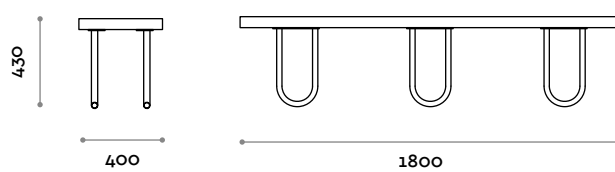

Spider

arq. Simone Micheli

Banco de un cuerpo de fibra de madera de densidad media laminada, patas de acero inoxidable acabado brillante.

Patas
Acero inoxidable

Brillante

Asiento
Acabados

THE SWATCH BOOK

SPIDER180