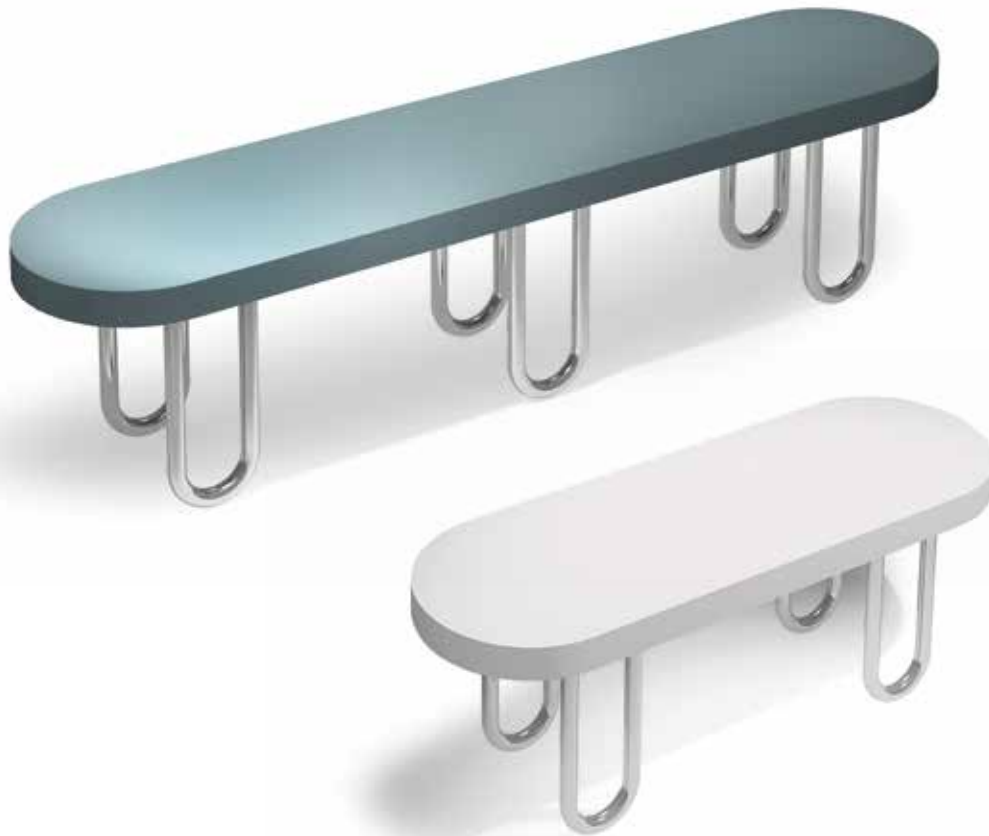

Panca singola in MDF laminato, gambe in acciaio inox finitura lucida.

Gambe
Acciaio inox
Lucido

Seduta
Finiture
THE SWATCH BOOK

SPIDER120

SPIDER180

Spider

arch. Simone Micheli

Single seat rounded bench in laminated MDF, polished inox steel legs.

Legs
Stainless steel

Seat
Finishes

SPIDER120

SPIDER180

Spider

arch. Simone Micheli

Einzelsitzbank aus laminiertem MDF mit Beinen aus Edelstahl in Glanzausführung.

Beine
Edelstahl

Glänzend

Sitzbereich
Ausführungen

 THE SWATCH BOOK

SPIDER120

SPIDER180

Spider

arch. Simone Micheli

Banquette simple en MDF stratifié, pieds en acier inox finition brillante.

Spider

arq. Simone Micheli

Banco de un cuerpo de fibra de madera de densidad media laminada, patas de acero inoxidable acabado brillante.

Patas
Acero inoxidable

Brillante

Asiento
Acabados

THE SWATCH BOOK

SPIDER120