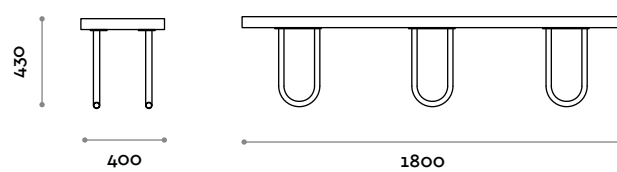

Legs
Stainless steel

Seat
Finishes

SPIDER120

SPIDER180

Spider

arch. Simone Micheli

Einzelsitzbank aus laminiertem MDF mit Beinen aus Edelstahl in Glanzausführung.

Beine
Edelstahl