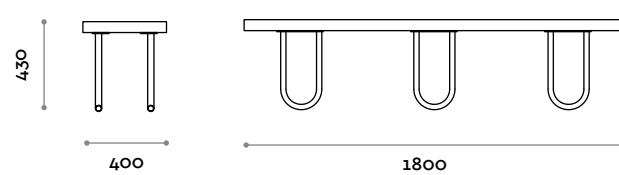

Glänzend

Sitzbereich
Ausführungen

 THE SWATCH BOOK

SPIDER120

SPIDER180

Spider

arch. Simone Micheli

Banquette simple en MDF stratifié, pieds en acier inox finition brillante.