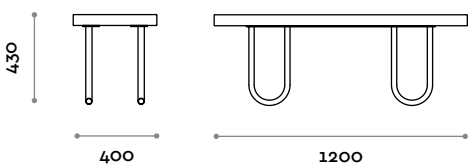

Spider

arq. Simone Micheli

Banco de un cuerpo de fibra de madera de densidad media laminada, patas de acero inoxidable acabado brillante.

Patas
Acero inoxidable

Brillante

Asiento
Acabados

THE SWATCH BOOK

SPIDER120