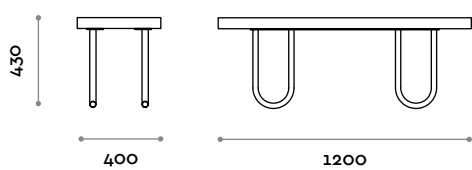

Spider

arch. Simone Micheli

Einzelsitzbank aus laminiertem MDF mit Beinen aus Edelstahl in Glanzausführung.

Beine
Edelstahl

Glänzend

Sitzbereich
Ausführungen

THE SWATCH BOOK

SPIDER120