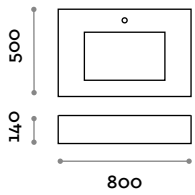

Waschbeckenanlage aus Laminat in Einbauausführung, inkl. Becken aus Stahl, mit herausziehbarem Bodenteil.

Konsole und Waschbecken

Ausführungen

Fenix

0032
Weiss

0720
Schwarz

0724
Grau

SIMPLE 1CF

SIMPLE 2CF

SIMPLE 3CF

Mischarmatur

RUBIO1

Einhebel-Mischarmatur für Aufsatzmontage auf Waschbecken, Bedienhebel.