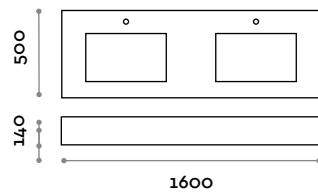

Mensola con lavello ad incasso in PVC laminato con vasca in acciaio compreso fondello estraibile.

Lavabo e mensola

Finiture

THE SWATCH BOOK

Fenix

0032
Bianco

0720
Nero

0724
Grigio

SIMPLE 1CF

SIMPLE 2CF

SIMPLE 3CF

Miscelatori

CRL
Cromato

C03
Bianco

C04
Nero

IX
Inox spazzolato

RUBIO1

Miscelatore monocomando sopra piano per lavabo, comando a leva.