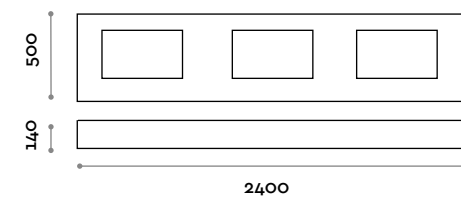

**Medidas**

L 800 mm / P 500 mm / H 140 mm

**SIMPLE 2**

Repisa con lavabo encajado de laminado de PVC, 2 lavabos

- Pileta de acero incluido fondo extraíble
- Compatible con mezcladores monomando de pared RUBIO 3-4

**Medidas**

L 1600 mm / P 500 mm / H 140 mm

**SIMPLE 3**

Repisa con lavabo encajado de laminado de PVC, 3 lavabos

- Pileta de acero incluido fondo extraíble
- Compatible con mezcladores monomando de pared RUBIO 3-4

**Medidas**

L 2400 mm / P 500 mm / H 140 mm

**SIMPLE 1CF**

Repisa con lavabo encajado de laminado de PVC, 1 lavabo

- Pileta de acero incluido fondo extraíble
- Compatible con mezclador monomando de encimera RUBIO 1

**Medidas**

L 800 mm / P 500 mm / H 140 mm

**SIMPLE 2CF**

Repisa con lavabo encajado de laminado de PVC, 2 lavabos

- Pileta de acero incluido fondo extraíble
- Compatible con mezclador monomando de encimera RUBIO 1