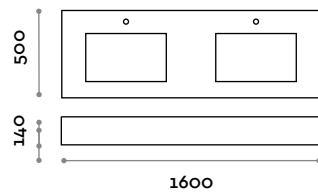

Tablette avec lavabo encastré en stratifié, cuve en acier avec fond amovible.

Lavabo et tablette

Finitions

THE SWATCH BOOK

Fenix

0032
Blanc

0720
Noir

0724
Gris

SIMPLE 1CF

SIMPLE 2CF

SIMPLE 3CF

Mitigeur

CRL
Chromé

C03
Blanc

C04
Noir

IX
Inox brossé

RUBIO1

Mitigeur monocommande sur plan pour lavabo, commande à manette.