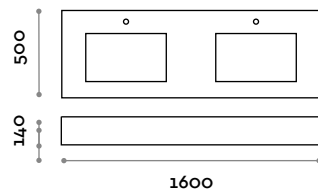

Repisa con lavabo encajado de laminado con piletta de acero incluido fondo extraíble.

Lavabo y repisa

Acabados

THE SWATCH BOOK

Fenix

0032
Blanco

0720
Negro

0724
Gris

SIMPLE 1CF

SIMPLE 2CF

SIMPLE 3CF

Mezclador

CRL
Cromado

C03
Blanco

C04
Negro

IX
Inoxidable cepillado

RUBIO1

Mezclador monomando
superficie para lavabo,
mando de palanca.