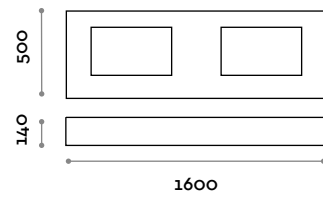

**Medidas**

L 800 mm / P 500 mm / H 140 mm

**SIMPLE 2**

Repisa con lavabo encajado de laminado de PVC, 2 lavabos

- Pileta de acero incluido fondo extraíble
- Compatible con mezcladores monomando de pared RUBIO 3-4

**Medidas**

L 1600 mm / P 500 mm / H 140 mm

**SIMPLE 3**

Repisa con lavabo encajado de laminado de PVC, 3 lavabos

- Pileta de acero incluido fondo extraíble
- Compatible con mezcladores monomando de pared RUBIO 3-4

**Medidas**

L 2400 mm / P 500 mm / H 140 mm

**SIMPLE 1CF**

Repisa con lavabo encajado de laminado de PVC, 1 lavabo

- Pileta de acero incluido fondo extraíble
- Compatible con mezclador monomando de encimera RUBIO 1