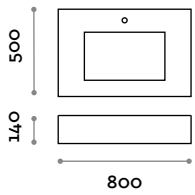

Repisa con lavabo encajado de laminado con piletta de acero incluido fondo extraíble.

Lavabo y repisa

Acabados

THE SWATCH BOOK

Fenix

0032
Blanco

0720
Negro

0724
Gris

SIMPLE 1CF

SIMPLE 2CF

SIMPLE 3CF

Mezclador

CRL
Cromado

C03
Blanco

C04
Negro

IX
Inoxidable cepillado

RUBIO1

Mezclador monomando
superficie para lavabo,
mando de palanca.