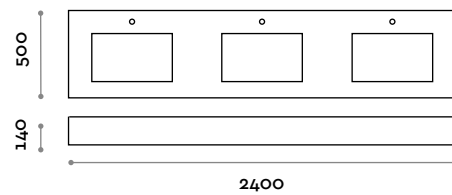

SIMPLE 3CF

Mezclador

CRL
Cromado

C03
Blanco

C04
Negro

IX
Inoxidable cepillado

RUBIO1

Mezclador monomando
superficie para lavabo,
mando de palanca.