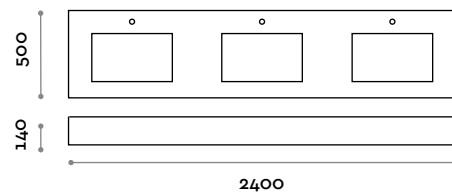

SIMPLE 3CF

Mitigeur

CRL
Chromé

C03
Blanc

C04
Noir

IX
Inox brossé

RUBIO1

Mitigeur monocommande sur plan pour lavabo, commande à manette.