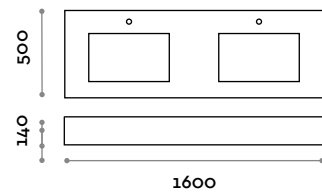

Waschbeckenanlage aus Laminat in Einbauausführung, inkl. Becken aus Stahl, mit herausziehbarem Bodenteil.

Konsole und Waschbecken

Ausführungen

Fenix

0032
Weiss

0720
Schwarz

0724
Grau

SIMPLE 1CF

SIMPLE 2CF

SIMPLE 3CF

Mischarmatur

RUBIO1

Einhebel-Mischarmatur für Aufsatzmontage auf Waschbecken, Bedienhebel.