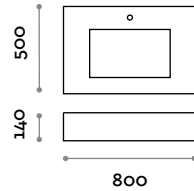

**Medidas**

L 800 mm / P 500 mm / H 140 mm

**SIMPLE 2**

Repisa con lavabo encajado de laminado de PVC, 2 lavabos

- Pileta de acero incluido fondo extraíble
- Compatible con mezcladores monomando de pared RUBIO 3-4

**Medidas**

L 1600 mm / P 500 mm / H 140 mm

**SIMPLE 3**

Repisa con lavabo encajado de laminado de PVC, 3 lavabos

- Pileta de acero incluido fondo extraíble
- Compatible con mezcladores monomando de pared RUBIO 3-4

**Medidas**

L 2400 mm / P 500 mm / H 140 mm

**SIMPLE 1CF**

Repisa con lavabo encajado de laminado de PVC, 1 lavabo

- Pileta de acero incluido fondo extraíble
- Compatible con mezclador monomando de encimera RUBIO 1

**Medidas**

L 800 mm / P 500 mm / H 140 mm

**SIMPLE 2CF**

Repisa con lavabo encajado de laminado de PVC, 2 lavabos

- Pileta de acero incluido fondo extraíble
- Compatible con mezclador monomando de encimera RUBIO 1