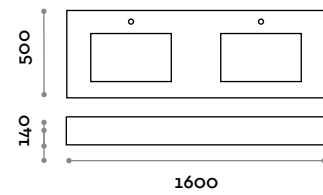

**Shelf and sink**

Finishes

Fenix

0032  
White

0720  
Black

0724  
Grey

**SIMPLE 1CF**

**SIMPLE 2CF**