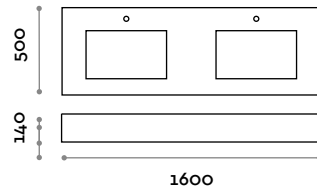

**Medidas**

L 1600 mm / P 500 mm / H 140 mm

**SIMPLE 3**

Repisa con lavabo encajado de laminado de PVC, 3 lavabos

- Pileta de acero incluido fondo extraíble
- Compatible con mezcladores monomando de pared RUBIO 3-4

**Medidas**

L 2400 mm / P 500 mm / H 140 mm

**SIMPLE 1CF**

Repisa con lavabo encajado de laminado de PVC, 1 lavabo

- Pileta de acero incluido fondo extraíble
- Compatible con mezclador monomando de encimera RUBIO 1

**Medidas**

L 800 mm / P 500 mm / H 140 mm

**SIMPLE 2CF**

Repisa con lavabo encajado de laminado de PVC, 2 lavabos

- Pileta de acero incluido fondo extraíble
- Compatible con mezclador monomando de encimera RUBIO 1

**Medidas**

L 1600 mm / P 500 mm / H 140 mm

**SIMPLE 3CF**

Repisa con lavabo encajado de laminado de PVC, 3 lavabos

- Pileta de acero incluido fondo extraíble
- Compatible con mezclador monomando de encimera RUBIO 1