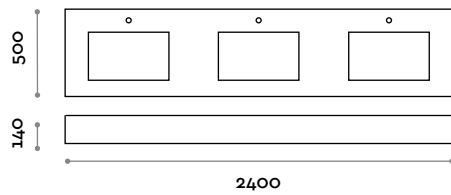

**Medidas**

L 2400 mm / P 500 mm / H 140 mm

**SIMPLE 1CF**

Repisa con lavabo encajado de laminado de PVC, 1 lavabo

- Pileta de acero incluido fondo extraíble
- Compatible con mezclador monomando de encimera RUBIO 1

**Medidas**

L 800 mm / P 500 mm / H 140 mm

**SIMPLE 2CF**

Repisa con lavabo encajado de laminado de PVC, 2 lavabos

- Pileta de acero incluido fondo extraíble
- Compatible con mezclador monomando de encimera RUBIO 1

**Medidas**

L 1600 mm / P 500 mm / H 140 mm

**SIMPLE 3CF**

Repisa con lavabo encajado de laminado de PVC, 3 lavabos

- Pileta de acero incluido fondo extraíble
- Compatible con mezclador monomando de encimera RUBIO 1

**Medidas**

L 2400 mm / P 500 mm / H 140 mm

**PIL01**

Sifón universal de latón con acabado cromado

- Compatible con sifones SIF01 y LAMSF

follow us

**fit  
interiors**

**furniture for gyms,  
health and golf clubs,  
spa&wellness, hotel,  
medical and corporate**