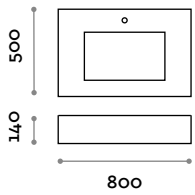

Tablette avec lavabo encastré en stratifié, cuve en acier avec fond amovible.

Lavabo et tablette

Finitions

THE SWATCH BOOK

Fenix

0032
Blanc

0720
Noir

0724
Gris

SIMPLE 1CF

SIMPLE 2CF

SIMPLE 3CF

Mitigeur

CRL
Chromé

C03
Blanc

C04
Noir

IX
Inox brossé

RUBIO1

Mitigeur monocommande sur plan pour lavabo, commande à manette.