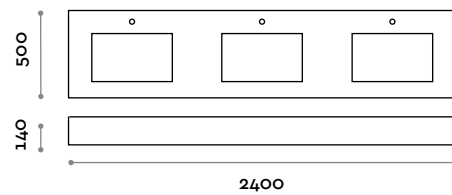

Waschbeckenanlage aus Laminat in Einbauausführung, inkl. Becken aus Stahl, mit herausziehbarem Bodenteil.

Konsole und Waschbecken

Ausführungen

Fenix

0032
Weiss

0720
Schwarz

0724
Grau

SIMPLE 1CF

SIMPLE 2CF

SIMPLE 3CF

Mischarmatur

RUBIO1

Einhebel-Mischarmatur für Aufsatzmontage auf Waschbecken, Bedienhebel.