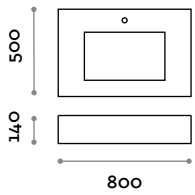

Mensola con lavello ad incasso in PVC laminato con vasca in acciaio compreso fondello estraibile.

Lavabo e mensola

Finiture

THE SWATCH BOOK

Fenix

0032
Bianco

0720
Nero

0724
Grigio

SIMPLE 1CF

SIMPLE 2CF

SIMPLE 3CF

Miscelatori

CRL
Cromato

C03
Bianco

C04
Nero

IX
Inox spazzolato

RUBIO1

Miscelatore monocomando sopra piano per lavabo, comando a leva.