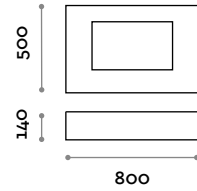

### RUBIO4

Mezclador monomando de pared sobre placa con mando de palanca, dotado de partes para encajar.

**SIMPLE 1**

Repisa con lavabo encajado de laminado de PVC, 1 lavabo

- Pileta de acero incluido fondo extraíble
- Compatible con mezcladores monomando de pared RUBIO 3-4

**Medidas**

L 800 mm / P 500 mm / H 140 mm

**SIMPLE 2**

Repisa con lavabo encajado de laminado de PVC, 2 lavabos

- Pileta de acero incluido fondo extraíble
- Compatible con mezcladores monomando de pared RUBIO 3-4

**Medidas**

L 1600 mm / P 500 mm / H 140 mm

**SIMPLE 3**

Repisa con lavabo encajado de laminado de PVC, 3 lavabos

- Pileta de acero incluido fondo extraíble
- Compatible con mezcladores monomando de pared RUBIO 3-4