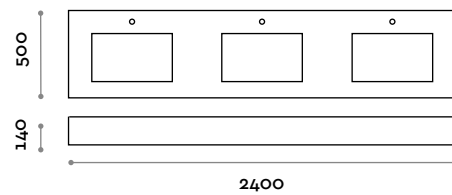

SIMPLE 3CF

Miscelatori

CRL
Cromato

C03
Bianco

C04
Nero

IX
Inox spazzolato

RUBIO1

Miscelatore monocomando sopra piano per lavabo, comando a leva.