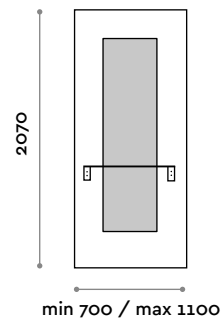

Medidas

L 700 mm / P 300 mm / H 1970 mm

SHARPLD-24V

Espejo colgante dos cuerpos con repisa, iluminación perimetral de LED

- Repisa laminada con soportes negros
- Dos casquillos de aluminio
- LED IP20, color claro de su elección:
(C) 6000K luz fría / 4.8W por metro, 24V
(N) 4000K de luz natural / 4.8W por metro, 24V
(W) 3000K luz cálida / 4.8W por metro, 24V

Medidas

L 1400 mm / P 300 mm / H 1970 mm

Espejo colgante con repisa

Panel

Acabados

THE SWATCH BOOK

Espejo

Plateado

Repisa

Acero inoxidable

SHARPF S

Espejo colgante de un cuerpo con repisa

- Espejo encolado en panel de fibra de madera
- Repisa de acero inoxidable
- Alojamiento para secador

Medidas

L 700-1100 mm / P 201 mm / H 2070 mm

Repisa dos cuerpos de acero inoxidable

- Dos alojamientos para secador

Medidas

L 1400 mm / P 200 mm

follow us

**fit
interiors**

**furniture for gyms,
health and golf clubs,
spa&wellness, hotel,
medical and corporate**