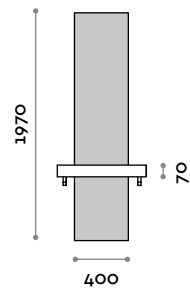

Medidas

L 700 mm / P 300 mm / H 1970 mm

SHARPLD-24V

Espejo colgante dos cuerpos con repisa, iluminación perimetral de LED

- Repisa laminada con soportes negros
- Dos casquillos de aluminio
- LED IP20, color claro de su elección:
(C) 6000K luz fría / 4.8W por metro, 24V
(N) 4000K de luz natural / 4.8W por metro, 24V
(W) 3000K luz cálida / 4.8W por metro, 24V

Medidas

L 1400 mm / P 300 mm / H 1970 mm

Espejo colgante con repisa

Panel

Acabados

THE SWATCH BOOK

Espejo

Plateado

Repisa

Acero inox

SHARPFSMEN

Repisa de un cuerpo de acero inoxidable

- Alojamiento para secador

Medidas

L 700 mm / P 200 mm

SHARPFDMEN

Repisa dos cuerpos de acero inoxidable

- Dos alojamientos para secador

Medidas

L 1400 mm / P 200 mm

follow us

**fit
interiors**

**furniture for gyms,
health and golf clubs,
spa&wellness, hotel,
medical and corporate**