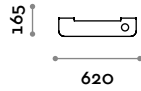

Medidas

L 700 mm / P 300 mm / H 1970 mm

SHARPLD-24V

Espejo colgante dos cuerpos con repisa, iluminación perimetral de LED

- Repisa laminada con soportes negros
- Dos casquillos de aluminio
- LED IP20, color claro de su elección:
(C) 6000K luz fría / 4.8W por metro, 24V
(N) 4000K de luz natural / 4.8W por metro, 24V
(W) 3000K luz cálida / 4.8W por metro, 24V

SHARPF D

Espejo colgante dos cuerpos con repisa

- Espejo encolado en panel de fibra de madera
- Repisa de acero inoxidable
- Dos alojamientos para secador

Medidas

L 1320-1500 mm / P 201 mm / H 2070 mm

Repisa de acero inoxidable con alojamiento para secador

Repisa

Acero inox

SHARPFSMEN

Repisa de un cuerpo de acero inoxidable

- Alojamiento para secador

Medidas

L 700 mm / P 200 mm

SHARPFDMEN

Repisa dos cuerpos de acero inoxidable

- Dos alojamientos para secador

Medidas

L 1400 mm / P 200 mm

follow us

**fit
interiors**

**furniture for gyms,
health and golf clubs,
spa&wellness, hotel,
medical and corporate**