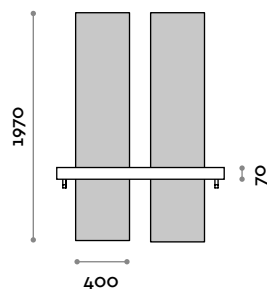

Repisa

Acabados

THE SWATCH BOOK

Espejo

Plateado

SHARPLS-24V

Espejo colgante de un cuerpo con repisa, iluminación perimetral de LED

- Repisa laminada con soportes negros
- Casquillo de aluminio
- LED IP20, color claro de su elección:
(C) 6000K luz fría / 4.8W por metro, 24V
(N) 4000K de luz natural / 4.8W por metro, 24V
(W) 3000K luz cálida / 4.8W por metro, 24V

Medidas

L 700 mm / P 300 mm / H 1970 mm

SHARPLD-24V

Espejo colgante dos cuerpos con repisa, iluminación perimetral de LED

- Repisa laminada con soportes negros
- Dos casquillos de aluminio
- LED IP20, color claro de su elección:
(C) 6000K luz fría / 4.8W por metro, 24V
(N) 4000K de luz natural / 4.8W por metro, 24V
(W) 3000K luz cálida / 4.8W por metro, 24V

Medidas

L 1400 mm / P 300 mm / H 1970 mm

Espejo colgante con repisa

Panel

Acabados

THE SWATCH BOOK

Espejo

Plateado

Repisa

Acero inoxidable

SHARPF S

Espejo colgante de un cuerpo con repisa

- Espejo encolado en panel de fibra de madera
- Repisa de acero inoxidable
- Alojamiento para secador

Medidas

L 700-1100 mm / P 201 mm / H 2070 mm