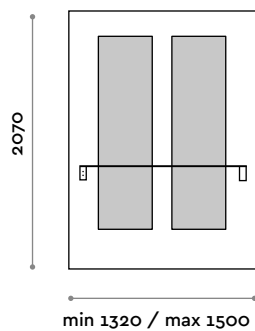

Medidas

L 1320-1500 mm / P 201 mm / H 2070 mm