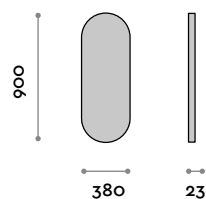

Espejo con marco de aluminio

Marco

Aluminio

A
Blanco

B
Negro

Espejo

Plateado

SAT9038

Espejo con marco de aluminio

- Marco en dos colores, blanco y negro
- Espesor del espejo 5 mm
- Película de seguridad

Medidas

L 380 mm / P 23 mm / H 900 mm

follow us

**fit
interiors**

**furniture for gyms,
health and golf clubs,
spa&wellness, hotel,
medical and corporate**