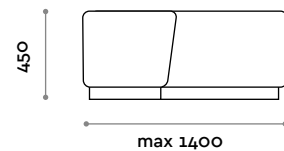

Round

Banco para frente armario o composición isla de ecopiel ignífuga (certificación UNI 9175 clase 1M).

Opcional disponible bajo pedido

Rodapiés de tres colores: plateado, negro, blanco

Asiento

Ecopiel

THE SWATCH BOOK

PSG80S

PSG120S

PSGANG

Rodapiés