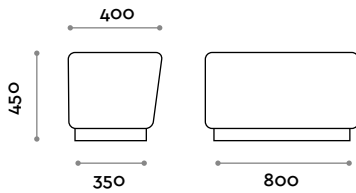

Round

Sitzbank für Positionierung vor Schrank oder Erstellung einer Sitzinsel aus feuerhemmendem Ecoleder (Zertifizierung UNI 9175, Klasse 1IM).

Optional auf Anfrage erhältlich

Sockel in drei Farben: Silber, Schwarz, Weiß

Sitzbereich

Ecoleder

THE SWATCH BOOK

PSG80S

PSG120S

PSGANG

Sockel