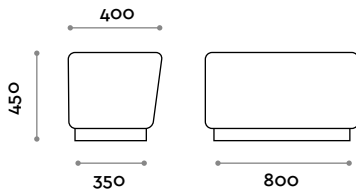

Round

Banco para frente armario o composición isla de ecopiel ignífuga (certificación UNI 9175 clase 1M).

Opcional disponible bajo pedido

Rodapiés de tres colores: plateado, negro, blanco

Asiento

Ecopiel

THE SWATCH BOOK

PSG80S

PSG120S

PSGANG

Rodapiés