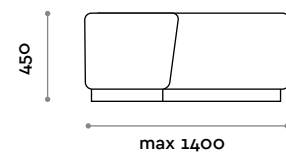

Round

Banquette à placer en face du casier ou composition en îlot, en éco-cuir ignifuge (certification UNI 9175 classe 1IM).

En option disponible sur demande

Plinthe en trois couleurs: argent, noir, blanc

Assise
Éco-cuir

PSG80S

PSG120S

PSGANG

Plinthe