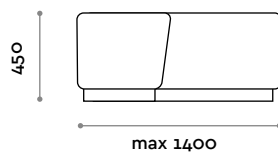

L 800 mm / P 400 mm / H 450 mm

PSG120S

Banco de una plaza de ecopiel

- Ecopiel ignífuga (certificación UNI 9175 clase 1IM)

Medidas

L 1200 mm / P 400 mm / H 450 mm

PSGANG

Banco ángulo de ecopiel

- Ecopiel ignífuga (certificación UNI 9175 clase 1IM)

Medidas

L hasta 1400 mm / P fino a 1400 mm / H 450 mm

follow us

**fit
interiors**

**furniture for gyms,
health and golf clubs,
spa&wellness, hotel,
medical and corporate**