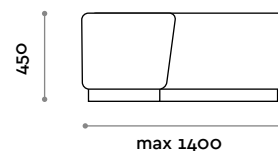

Opzionali su richiesta

Zoccolo in tre colori: argento, nero, bianco.

Seduta

Ecopelle

fit interiors — design first

PSG80S

PSG120S

PSGANG