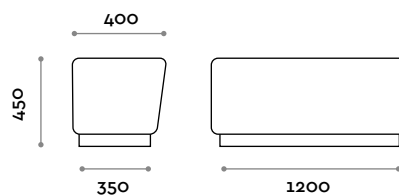

Round

Banquette à placer en face du casier ou composition en îlot, en éco-cuir ignifuge (certification UNI 9175 classe 1IM).

En option disponible sur demande

Plinthe en trois couleurs: argent, noir, blanc

Assise
Éco-cuir

PSG80S

PSG120S

PSGANG

Plinthe