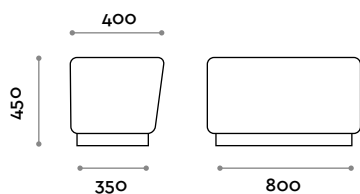

Opzionali su richiesta

Zoccolo in tre colori: argento, nero, bianco.

Seduta

Ecopelle

fit interiors — design first

PSG80S

PSG120S

PSGANG