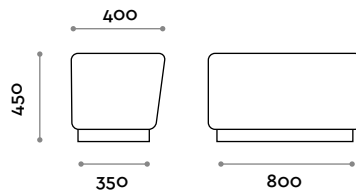

Asiento

Ecopiel

THE SWATCH BOOK

fit interiors — design first

PSG80S

Banco de una plaza de ecopiel

- Ecopiel ignífuga (certificación UNI 9175 clase 1IM)

Medidas

L 800 mm / P 400 mm / H 450 mm

PSG120S

Banco de una plaza de ecopiel

- Ecopiel ignífuga (certificación UNI 9175 clase 1IM)

Medidas

L 1200 mm / P 400 mm / H 450 mm

PSGANG

Banco ángulo de ecopiel

- Ecopiel ignífuga (certificación UNI 9175 clase 1IM)

Medidas

L hasta 1400 mm / P fino a 1400 mm / H 450 mm

follow us

**fit
interiors**

**furniture for gyms,
health and golf clubs,
spa&wellness, hotel,
medical and corporate**