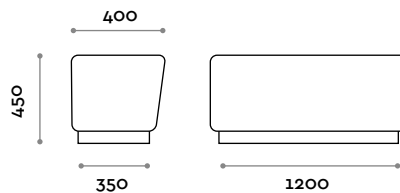

Round

Sitzbank für Positionierung vor Schrank oder Erstellung einer Sitzinsel aus feuerhemmendem Ecoleder (Zertifizierung UNI 9175, Klasse 1IM).

Optional auf Anfrage erhältlich

Sockel in drei Farben: Silber, Schwarz, Weiß

Sitzbereich

Ecoleder

THE SWATCH BOOK

PSG80S

PSG120S

PSGANG

Sockel