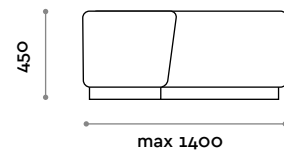

Round

Sitzbank für Positionierung vor Schrank oder Erstellung einer Sitzinsel aus feuerhemmendem Ecoleder (Zertifizierung UNI 9175, Klasse 1IM).

Optional auf Anfrage erhältlich

Sockel in drei Farben: Silber, Schwarz, Weiß

Sitzbereich

Ecoleder

THE SWATCH BOOK

PSG80S

PSG120S

PSGANG

Sockel