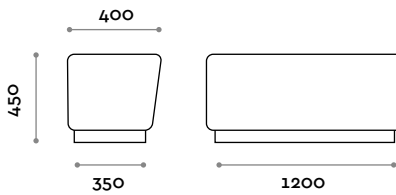

L 800 mm / P 400 mm / H 450 mm

PSG120S

Banco de una plaza de ecopiel

- Ecopiel ignífuga (certificación UNI 9175 clase 1IM)

Medidas

L 1200 mm / P 400 mm / H 450 mm

PSGANG

Banco ángulo de ecopiel

- Ecopiel ignífuga (certificación UNI 9175 clase 1IM)

Medidas

L hasta 1400 mm / P fino a 1400 mm / H 450 mm

follow us

**fit
interiors**

**furniture for gyms,
health and golf clubs,
spa&wellness, hotel,
medical and corporate**