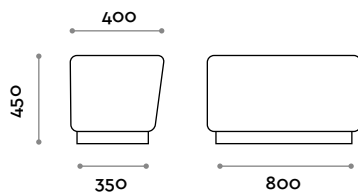

Round

Banquette à placer en face du casier ou composition en îlot, en éco-cuir ignifuge (certification UNI 9175 classe 1IM).

En option disponible sur demande

Plinthe en trois couleurs: argent, noir, blanc

Assise
Éco-cuir

PSG80S

PSG120S

PSGANG

Plinthe