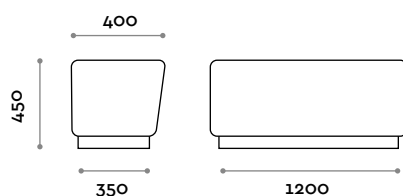

Opzionali su richiesta

Zoccolo in tre colori: argento, nero, bianco.

Seduta

Ecopelle

fit interiors — design first

PSG80S

PSG120S

PSGANG