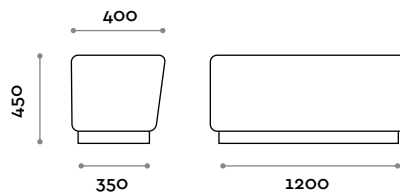

Round

Banco para frente armario o composición isla de ecopiel ignífuga (certificación UNI 9175 clase 1M).

Opcional disponible bajo pedido

Rodapiés de tres colores: plateado, negro, blanco

Asiento

Ecopiel

THE SWATCH BOOK

PSG80S

PSG120S

PSGANG

Rodapiés