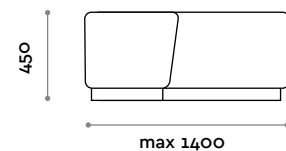

Round

Bench to be put in front of lockers or island composition covered in Fireproof eco-leather (UNI 9175 class 1M certification).

Optional upon request

Skirting board in three colors: silver, black, white.

Seat

Eco-leather

PSG80S

PSG120S

PSGANG

Skirting board