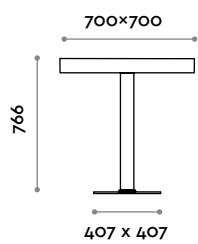

QUADRA F

Quadra

Table with base in cast iron, square column in steel, tops in 36 mm thick melamin chipboard.

Top
Finishes

THE SWATCH BOOK

Frame

Stainless steel

1
Black

2
Dusky

QUADRA C

QUADRA F

Quadra

Tisch mit basis aus Gusseisen, quadratische Tischsäule aus Stahl, furnierte, 36 mm starke Platten.

Top
Ausführungen

THE SWATCH BOOK

Rahmen
Edelstahl

1
Schwarz

2
Braun

QUADRA C

QUADRA F

Quadra

Table avec piètement en fonte moulée, colonne carrée en acier, plateau en mélaminé 36 mm d'épaisseur.

Plateau
Finitions

THE SWATCH BOOK