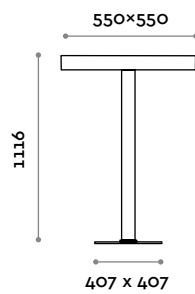

Quadra

Mesa con base de hierro colado, columna cuadrada de acero, superficies de ennoblecido grosor 36 mm.

Top

Acabados

THE SWATCH BOOK

Bastidor

Acero inoxidable

1
Negro

2
Pardo

QUADRA C

QUADRA F