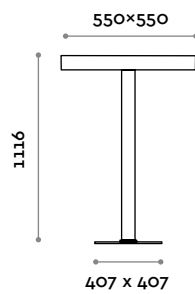

DESIGN FIRST.

—
ra
ad
ow

fit interiors

Quadra

Italiano	3
English	4
Deutsch	5
Français	6
Español	7

Quadra

Tavolo con basamento in fusione di ghisa, colonna quadrata in acciaio, piani in nobilitato spessore 36 mm.

QUADRA F

Quadra

Table with base in cast iron, square column in steel, tops in 36 mm thick melamin chipboard.

Top
Finishes

THE SWATCH BOOK

Frame

Stainless steel

1
Black

2
Dusky

QUADRA C

QUADRA F

Quadra

Tisch mit basis aus Gusseisen, quadratische Tischsäule aus Stahl, furnierte, 36 mm starke Platten.

Top
Ausführungen

THE SWATCH BOOK

Rahmen
Edelstahl

1
Schwarz

2
Braun

QUADRA C

QUADRA F

Quadra

Table avec piètement en fonte moulée, colonne carrée en acier, plateau en mélaminé 36 mm d'épaisseur.

Plateau
Finitions

THE SWATCH BOOK