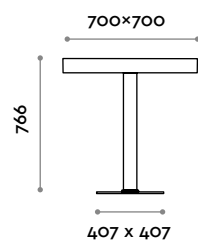

DESIGN FIRST.

—
ra
ad
ow

fit interiors

Quadra

Italiano	3
English	4
Deutsch	5
Français	6
Español	7

Quadra

Tavolo con basamento in fusione di ghisa, colonna quadrata in acciaio, piani in nobilitato spessore 36 mm.

QUADRA F

Quadra

Table with base in cast iron, square column in steel, tops in 36 mm thick melamin chipboard.

Top
Finishes

THE SWATCH BOOK

Frame

Stainless steel

1
Black

1
Schwarz

2
Braun

QUADRA C

QUADRA F

Quadra

Table avec piètement en fonte moulée, colonne carrée en acier, plateau en mélaminé 36 mm d'épaisseur.

Plateau
Finitions

THE SWATCH BOOK