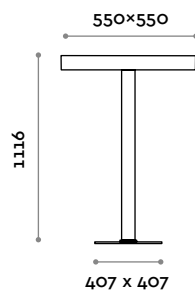

1
Schwarz

2
Braun

QUADRA C

QUADRA F

Quadra

Table avec piètement en fonte moulée, colonne carrée en acier, plateau en mélaminé 36 mm d'épaisseur.

Plateau
Finitions

THE SWATCH BOOK

Piètement

Acier inox

1
Noir

2
Brun

QUADRA C

QUADRA F

Quadra

Mesa con base de hierro colado, columna cuadrada de acero, superficies de ennoblecido grosor 36 mm.