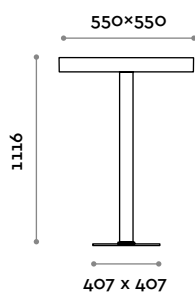

1
Schwarz

2
Braun

QUADRA C

QUADRA F

Quadra

Table avec piètement en fonte moulée, colonne carrée en acier, plateau en mélaminé 36 mm d'épaisseur.

Plateau
Finitions

THE SWATCH BOOK

Piètement

Acier inox

1
Noir

2
Brun

QUADRA C

QUADRA F

Quadra

Mesa con base de hierro colado, columna cuadrada de acero, superficies de ennoblecido grosor 36 mm.