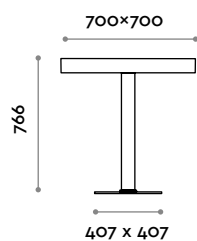

1
Schwarz

2
Braun

QUADRA C

QUADRA F

Quadra

Table avec piètement en fonte moulée, colonne carrée en acier, plateau en mélaminé 36 mm d'épaisseur.

Plateau
Finitions

THE SWATCH BOOK

Piètement

Acier inox

1
Noir

2
Brun

QUADRA C

QUADRA F

Quadra

Mesa con base de hierro colado, columna cuadrada de acero, superficies de ennoblecido grosor 36 mm.