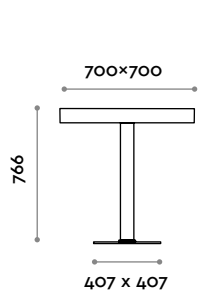

Piètement

Acier inox

1
Noir

2
Brun

QUADRA C

QUADRA F

Quadra

Mesa con base de hierro colado, columna cuadrada de acero, superficies de ennoblecido grosor 36 mm.

Top

Acabados

THE SWATCH BOOK

Bastidor

Acero inoxidable

1
Negro

2
Pardo

QUADRA C