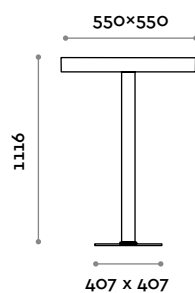

DESIGN FIRST.

—
ra
ad
ow

fit interiors

Quadra

Italiano	3
English	4
Deutsch	5
Français	6
Español	7

Quadra

Tavolo con basamento in fusione di ghisa, colonna quadrata in acciaio, piani in nobilitato spessore 36 mm.

QUADRA F

Quadra

Table with base in cast iron, square column in steel, tops in 36 mm thick melamin chipboard.

Top
Finishes

THE SWATCH BOOK

Frame

Stainless steel

1
Black

2
Dusky

QUADRA C

QUADRA F

Quadra

Tisch mit basis aus Gusseisen, quadratische Tischsäule aus Stahl, furnierte, 36 mm starke Platten.

Top
Ausführungen

THE SWATCH BOOK

Rahmen
Edelstahl

1
Schwarz

2
Braun

QUADRA C

QUADRA F

Quadra

Table avec piètement en fonte moulée, colonne carrée en acier, plateau en mélaminé 36 mm d'épaisseur.

Plateau
Finitions

THE SWATCH BOOK