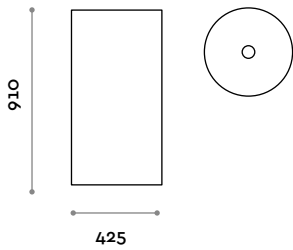

Pila

Lavabo para centro de cuarto

Lavabo

Colores mates

Blanco

PILASF

Mezclador

CRL
Cromado