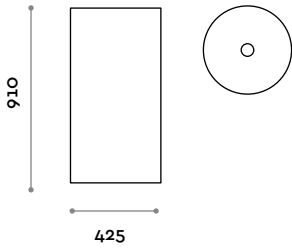

Pila

Free standing sink

Sink

Matt colors

White

PILASF