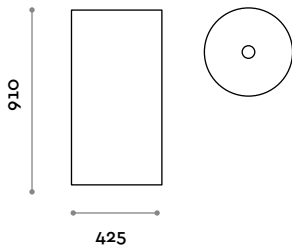

Pila

Lavabo pour centre de la pièce

Lavabo

Coloris mats

Blanc

PILASF

Mitigeur

CRL
Chromé