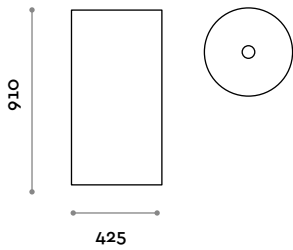

Waschbecken für Aufstellung in Raummitte

Waschbecken

Farben matt

Weiss

PILASF

Mischarmatur

CRL
Verchromt

C03
Weiss