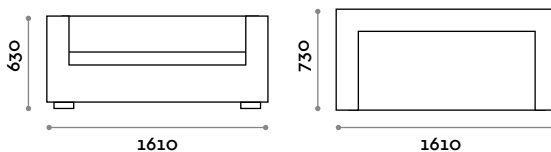

## DV90

Sillón de ecopiel

- Acolchado de alta densidad
- Ecopiel ignífuga (certificación UNI 9175 clase 1IM)

Medidas

L 860 mm / P 730 mm / H 630 mm

## DV137

Sofá 2 plazas de ecopiel

- Acolchado de alta densidad
- Ecopiel ignífuga (certificación UNI 9175 clase 1IM)

Medidas

L 1370 mm / P 730 mm / H 630 mm

**DV161**

**Sofá 2 plazas de ecopiel**

- Acolchado de alta densidad
- Ecopiel ignífuga (certificación UNI 9175 clase 1IM)

**Medidas**

L 1610 mm / P 730 mm / H 630 mm

**DV194**

**Sofá 3 plazas de ecopiel**

- Acolchado de alta densidad
- Ecopiel ignífuga (certificación UNI 9175 clase 1IM)

**Medidas**

L 1940 mm / P 730 mm / H 630 mm