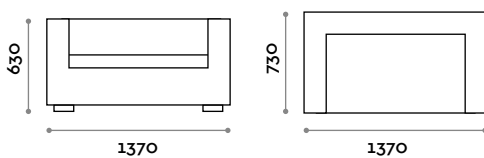

## DV90

Sillón de ecopiel

- Acolchado de alta densidad
- Ecopiel ignífuga (certificación UNI 9175 clase 1IM)

Medidas

L 860 mm / P 730 mm / H 630 mm

## DV137

Sofá 2 plazas de ecopiel

- Acolchado de alta densidad
- Ecopiel ignífuga (certificación UNI 9175 clase 1IM)

Medidas

L 1370 mm / P 730 mm / H 630 mm

**DV161**

**Sofá 2 plazas de ecopiel**

- Acolchado de alta densidad
- Ecopiel ignífuga (certificación UNI 9175 clase 1IM)

**Medidas**

L 1610 mm / P 730 mm / H 630 mm

**DV194**

**Sofá 3 plazas de ecopiel**

- Acolchado de alta densidad
- Ecopiel ignífuga (certificación UNI 9175 clase 1IM)

**Medidas**

L 1940 mm / P 730 mm / H 630 mm