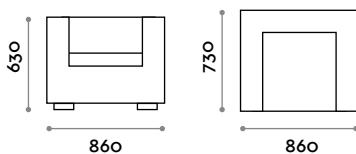

## Asiento

Ecopiel

THE SWATCH BOOK

## DV90

Sillón de ecopiel

- Acolchado de alta densidad
- Ecopiel ignífuga (certificación UNI 9175 clase 1IM)

Medidas

L 860 mm / P 730 mm / H 630 mm