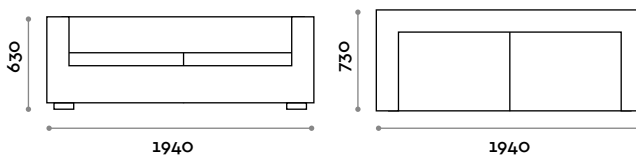

**Medidas**

L 1610 mm / P 730 mm / H 630 mm

**DV194**

**Sofá 3 plazas de ecopiel**

- Acolchado de alta densidad
- Ecopiel ignífuga (certificación UNI 9175 clase 1IM)

**Medidas**

L 1940 mm / P 730 mm / H 630 mm