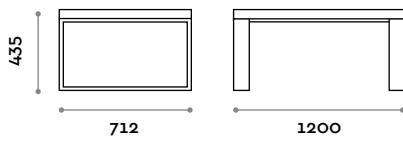

Bastidor

Acero pintado

Gris claro

Negro

Blanco

Asiento

Acabados

THE SWATCH BOOK

PSM120D-20

Banco de dos plazas de fibra de madera de densidad media y laminado

- Asiento de fibra de madera de densidad media y laminado h 41 mm
- Estructura de acero con tratamiento de cataforesis antiherrumbre y pintura de polvo epoxídico

Medidas

L 1200 mm / P 712 mm / H 435 mm