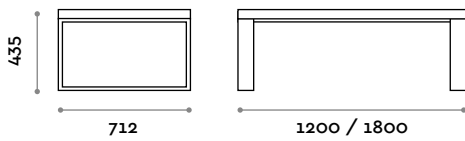

Bastidor

Acero pintado

Gris claro

Negro

Blanco

Asiento

Acabados

THE SWATCH BOOK

PSM180D-20

Banco de dos plazas de fibra de madera de densidad media y laminado

- Asiento de fibra de madera de densidad media y laminado h 41 mm
- Estructura de acero con tratamiento de cataforesis antiherrumbre y pintura de polvo epoxídico

Medidas

L 1800 mm / P 712 mm / H 435 mm