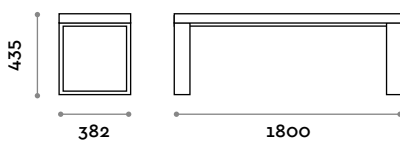

Bastidor

Acero pintado

Gris claro

Negro

Blanco

Asiento

Acabados

THE SWATCH BOOK

PSM180S-20

Banco de una plaza de fibra de madera de densidad media y laminado

- Asiento de fibra de madera de densidad media y laminado h 41 mm
- Estructura de acero con tratamiento de cataforesis antiherrumbre y pintura de polvo epoxídico

Medidas

L 1800 mm / P 382 mm / H 435 mm