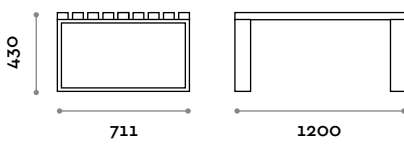

Bastidor

Acero pintado

Gris claro

Negro

Blanco

Asiento

duelas de madera maciza de fresno

Natural

Wengé

PSD120D

Banco de dos plazas de duelas de madera maciza de fresno

- Duelas de madera maciza de fresno con tratamiento de protección, h 40 mm
- Estructura de acero con tratamiento de cataforesis antiherrumbre y pintura de polvo epoxídico

Medidas

L 1200 mm / P 711 mm / H 433 mm