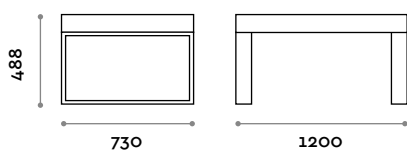

Bastidor

Acero pintado

Gris claro

Negro

Blanco

Asiento

Ecopiel

THE SWATCH BOOK

PSC120DP

Banco de dos plazas con asiento acolchado de ecopiel

- Acolchado h 95 mm
- Ecopiel ignífuga (certificación UNI 9175 clase 1IM)
- Estructura de acero con tratamiento de cataforesis antiherrumbre y pintura de polvo epoxídico

Medidas

L 1200 mm / P 730 mm / H 488 mm