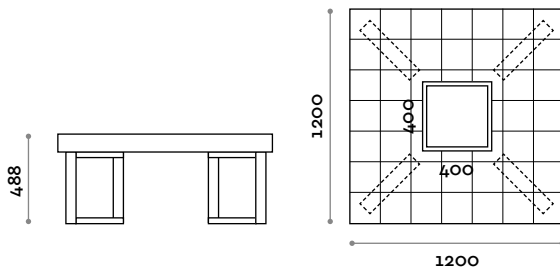

Bastidor

Acero pintado

Gris claro

Negro

Blanco

Asiento

Ecopiel

THE SWATCH BOOK

PQC120

Banco cuadrado con asiento acolchado de ecopiel

- Acolchado h 95 mm
- Ecopiel ignífuga (certificación UNI 9175 clase 1IM)
- Estructura de acero con tratamiento de cataforesis antiherrumbre y pintura de polvo epoxídico

Medidas

L 1200 mm / P 1200 mm / H 488 mm