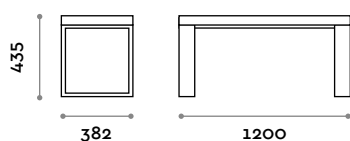

Bastidor

Acero pintado

Gris claro

Negro

Blanco

Asiento

Acabados

THE SWATCH BOOK

PSM120S-20

Banco de una plaza de fibra de madera de densidad media y laminado

- Asiento de fibra de madera de densidad media y laminado h 41 mm
- Estructura de acero con tratamiento de cataforesis antiherrumbre y pintura de polvo epoxídico

Medidas

L 1200 mm / P 382 mm / H 435 mm