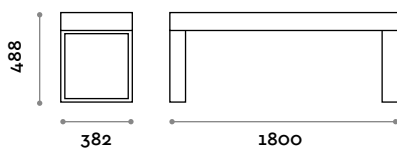

Bastidor

Acero pintado

Gris claro

Negro

Blanco

Asiento

Ecopiel

THE SWATCH BOOK

PSC180SP

Banco de una plaza con asiento acolchado de ecopiel

- Acolchado h 95 mm
- Ecopiel ignífuga (certificación UNI 9175 clase 1IM)
- Estructura de acero con tratamiento de cataforesis antiherrumbre y pintura de polvo epoxídico

Medidas

L 1800 mm / P 400 mm / H 488 mm