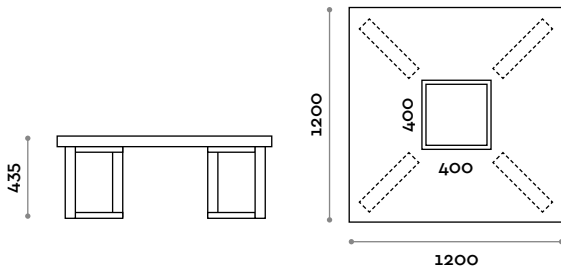

Bastidor

Acero pintado

Gris claro

Negro

Blanco

Asiento

Acabados

THE SWATCH BOOK

PQM120-20

Banco cuadrado de fibra de madera de densidad media y laminado

- Asiento de fibra de madera de densidad media y laminado h 41 mm
- Estructura de acero con tratamiento de cataforesis antiherrumbre y pintura de polvo epoxídico

Medidas

L 1200 mm / P 1200 mm / H 435 mm