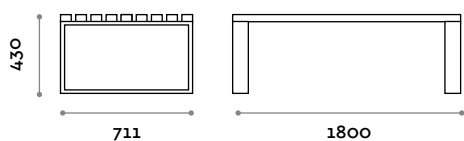

Telaio

Acciaio verniciato

Cromo

Nero

Bianco

Seduta

Doghe in legno massello

Naturale

Wengé

PSD180D

Banco de dos plazas de duelas de madera maciza de fresno

- Duelas de madera maciza de fresno con tratamiento de protección, h 40 mm
- Estructura de acero con tratamiento de cataforesis antiherrumbre y pintura de polvo epoxídico

Medidas

L 1800 mm / P 711 mm / H 433 mm