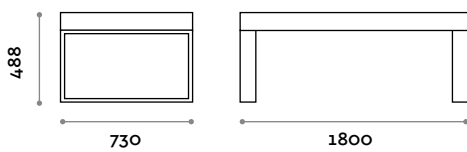

Bastidor

Acero pintado

Gris claro

Negro

Blanco

Asiento

Ecopiel

THE SWATCH BOOK

PSC180DP

Banco de dos plazas con asiento acolchado de ecopiel

- Acolchado h 95 mm
- Ecopiel ignífuga (certificación UNI 9175 clase 1IM)
- Estructura de acero con tratamiento de cataforesis antiherrumbre y pintura de polvo epoxídico

Medidas

L 1800 mm / P 730 mm / H 488 mm