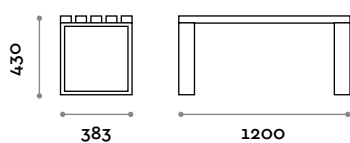

Panka

Bastidor

Acero pintado

Gris claro

Negro

Blanco

Asiento

duelas de madera maciza de fresno

Natural

Wengé

PSD120S

Banco de una plaza de duelas de madera maciza de fresno

- Duelas de madera maciza de fresno con tratamiento de protección, h 40 mm
- Estructura de acero con tratamiento de cataforesis antiherrumbre y pintura de polvo epoxídico

Medidas

L 1200 mm / P 383 mm / H 433 mm