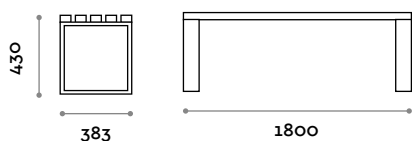

Bastidor

Acero pintado

Gris claro

Negro

Blanco

Asiento

duelas de madera maciza de fresno

Natural

Wengé

PSD180S

Banco de una plaza de duelas de madera maciza de fresno

- Duelas de madera maciza de fresno con tratamiento de protección, h 40 mm
- Estructura de acero con tratamiento de cataforesis antiherrumbre y pintura de polvo epoxídico

Medidas

L 1800 mm / P 383 mm / H 433 mm