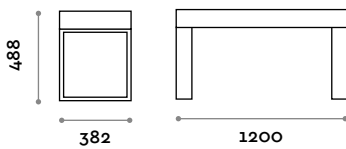

Bastidor

Acero pintado

Gris claro

Negro

Blanco

Asiento

Ecopiel

THE SWATCH BOOK

PSC120SP

Banco de una plaza con asiento acolchado de ecopiel

- Acolchado h 95 mm
- Ecopiel ignífuga (certificación UNI 9175 clase 1IM)
- Estructura de acero con tratamiento de cataforesis antiherrumbre y pintura de polvo epoxídico

Medidas

L 1200 mm / P 400 mm / H 488 mm