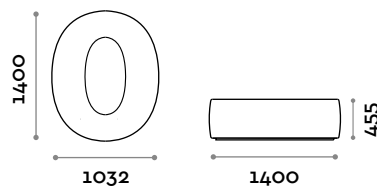

Medidas

L 1288 mm / P 1516 mm / H 455 mm

**NUMBERS5**

Asiento de ecopiel en forma de número 5

- Ecopiel ignífuga (certificación UNI 9175 clase 1IM)

Medidas

L 1155 mm / P 1477 mm / H 455 mm

**NUMBERS6**

Medidas

L 1200 mm / P 1476 mm / H 455 mm

**NUMBERS8**

Asiento de ecopiel en forma de número 8

- Ecopiel ignífuga (certificación UNI 9175 clase 1IM)

Medidas

L 1230 mm / P 1504 mm / H 455 mm

**NUMBERS9**

Asiento de ecopiel en forma de número 9

- Ecopiel ignífuga (certificación UNI 9175 clase 1IM)

Medidas

L 1234 mm / P 1504 mm / H 455 mm

**NUMBERS0**

Asiento de ecopiel en forma de número 0

- Ecopiel ignífuga (certificación UNI 9175 clase 1IM)

Medidas

L 1032 mm / P 1400 mm / H 455 mm

follow us

**fit  
interiors**

**furniture for gyms,  
health and golf clubs,  
spa&wellness, hotel,  
medical and corporate**

**visit** [www.fitinteriors.com](http://www.fitinteriors.com)