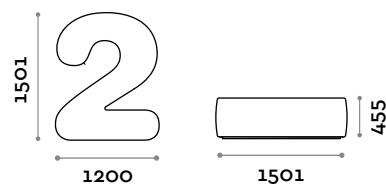

## NUMBERS1

Asiento de ecopiel en forma de número 1

• Ecopiel ignífuga (certificación UNI 9175 clase 1M)

Medidas

L 697 mm / P 1501 mm / H 455 mm

## NUMBERS2

Asiento de ecopiel en forma de número 2

• Ecopiel ignífuga (certificación UNI 9175 clase 1M)

Medidas

L 1200 mm / P 1501 mm / H 455 mm

## NUMBERS3

Asiento de ecopiel en forma de número 3

• Ecopiel ignífuga (certificación UNI 9175 clase 1M)

Medidas

L 1174 mm / P 1504 mm / H 455 mm

**NUMBERS4**

Asiento de ecopiel en forma de número 4

- Ecopiel ignífuga (certificación UNI 9175 clase 1IM)

Medidas

L 1288 mm / P 1516 mm / H 455 mm

**NUMBERS5**

Asiento de ecopiel en forma de número 5

- Ecopiel ignífuga (certificación UNI 9175 clase 1IM)

Medidas

L 1155 mm / P 1477 mm / H 455 mm

**NUMBERS6**