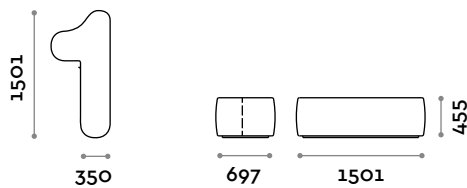

# Numbers

Asiento de ecopiel en forma de número de 0 a 9

Asiento

Ecopiel

THE SWATCH BOOK

## NUMBERS1

Asiento de ecopiel en forma de número 1

• Ecopiel ignífuga (certificación UNI 9175 clase 1M)

Medidas

L 697 mm / P 1501 mm / H 455 mm

## NUMBERS2

Asiento de ecopiel en forma de número 2

• Ecopiel ignífuga (certificación UNI 9175 clase 1M)

Medidas

L 1200 mm / P 1501 mm / H 455 mm

Medidas

L 1288 mm / P 1516 mm / H 455 mm

**NUMBERS5**

Asiento de ecopiel en forma de número 5

- Ecopiel ignífuga (certificación UNI 9175 clase 1IM)

Medidas

L 1155 mm / P 1477 mm / H 455 mm

**NUMBERS6**