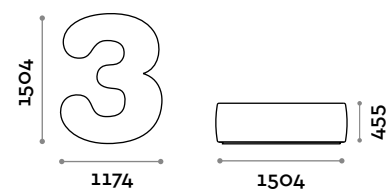

## NUMBERS1

Asiento de ecopiel en forma de número 1

• Ecopiel ignífuga (certificación UNI 9175 clase 1M)

Medidas

L 697 mm / P 1501 mm / H 455 mm

## NUMBERS2

Asiento de ecopiel en forma de número 2

• Ecopiel ignífuga (certificación UNI 9175 clase 1M)

Medidas

L 1200 mm / P 1501 mm / H 455 mm

## NUMBERS3

Asiento de ecopiel en forma de número 3

• Ecopiel ignífuga (certificación UNI 9175 clase 1M)

Medidas

L 1174 mm / P 1504 mm / H 455 mm

**NUMBERS4**

Asiento de ecopiel en forma de número 4

- Ecopiel ignífuga (certificación UNI 9175 clase 1IM)

Medidas

L 1288 mm / P 1516 mm / H 455 mm

**NUMBERS5**

Asiento de ecopiel en forma de número 5

- Ecopiel ignífuga (certificación UNI 9175 clase 1IM)

Medidas

L 1155 mm / P 1477 mm / H 455 mm

**NUMBERS6**