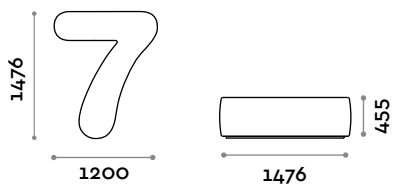

## NUMBERS3

Asiento de ecopiel en forma de número 3

• Ecopiel ignífuga (certificación UNI 9175 clase 1M)

Medidas

L 1174 mm / P 1504 mm / H 455 mm

**NUMBERS4**

Asiento de ecopiel en forma de número 4

- Ecopiel ignífuga (certificación UNI 9175 clase 1IM)

Medidas

L 1288 mm / P 1516 mm / H 455 mm

**NUMBERS5**

Asiento de ecopiel en forma de número 5

- Ecopiel ignífuga (certificación UNI 9175 clase 1IM)

Medidas

L 1155 mm / P 1477 mm / H 455 mm

**NUMBERS6**

Asiento de ecopiel en forma de número 6

- Ecopiel ignífuga (certificación UNI 9175 clase 1IM)

Medidas

L 1234 mm / P 1504 mm / H 455 mm

**NUMBERS7**

Asiento de ecopiel en forma de número 7

- Ecopiel ignífuga (certificación UNI 9175 clase 1IM)

Medidas

L 1200 mm / P 1476 mm / H 455 mm

**NUMBERS8**

Asiento de ecopiel en forma de número 8

- Ecopiel ignífuga (certificación UNI 9175 clase 1IM)

Medidas

L 1230 mm / P 1504 mm / H 455 mm

**NUMBERS9**