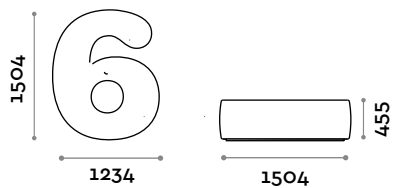

## NUMBERS2

Asiento de ecopiel en forma de número 2

• Ecopiel ignífuga (certificación UNI 9175 clase 1M)

Medidas

L 1200 mm / P 1501 mm / H 455 mm

## NUMBERS3

Asiento de ecopiel en forma de número 3

• Ecopiel ignífuga (certificación UNI 9175 clase 1M)

Medidas

L 1174 mm / P 1504 mm / H 455 mm

**NUMBERS4**

Asiento de ecopiel en forma de número 4

- Ecopiel ignífuga (certificación UNI 9175 clase 1IM)

Medidas

L 1288 mm / P 1516 mm / H 455 mm

**NUMBERS5**

Asiento de ecopiel en forma de número 5

- Ecopiel ignífuga (certificación UNI 9175 clase 1IM)

Medidas

L 1155 mm / P 1477 mm / H 455 mm

**NUMBERS6**

Asiento de ecopiel en forma de número 6

- Ecopiel ignífuga (certificación UNI 9175 clase 1IM)

Medidas

L 1234 mm / P 1504 mm / H 455 mm

**NUMBERS7**

Asiento de ecopiel en forma de número 7

- Ecopiel ignífuga (certificación UNI 9175 clase 1IM)