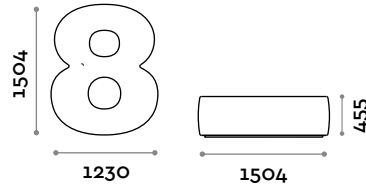

Medidas

L 1288 mm / P 1516 mm / H 455 mm

**NUMBERS5**

Asiento de ecopiel en forma de número 5

- Ecopiel ignífuga (certificación UNI 9175 clase 1IM)

Medidas

L 1155 mm / P 1477 mm / H 455 mm

**NUMBERS6**

Asiento de ecopiel en forma de número 6

- Ecopiel ignífuga (certificación UNI 9175 clase 1IM)

Medidas

L 1234 mm / P 1504 mm / H 455 mm

**NUMBERS7**

Asiento de ecopiel en forma de número 7

- Ecopiel ignífuga (certificación UNI 9175 clase 1IM)

Medidas

L 1200 mm / P 1476 mm / H 455 mm

**NUMBERS8**

Asiento de ecopiel en forma de número 8

- Ecopiel ignífuga (certificación UNI 9175 clase 1IM)

Medidas

L 1230 mm / P 1504 mm / H 455 mm

**NUMBERS9**

Asiento de ecopiel en forma de número 9

- Ecopiel ignífuga (certificación UNI 9175 clase 1IM)

Medidas

L 1234 mm / P 1504 mm / H 455 mm

**NUMBERS0**

Asiento de ecopiel en forma de número 0

- Ecopiel ignífuga (certificación UNI 9175 clase 1IM)