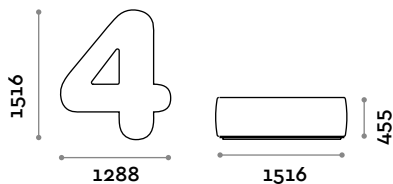

## NUMBERS1

Asiento de ecopiel en forma de número 1

• Ecopiel ignífuga (certificación UNI 9175 clase 1M)

Medidas

L 697 mm / P 1501 mm / H 455 mm

## NUMBERS2

Asiento de ecopiel en forma de número 2

• Ecopiel ignífuga (certificación UNI 9175 clase 1M)

Medidas

L 1200 mm / P 1501 mm / H 455 mm

## NUMBERS3

Asiento de ecopiel en forma de número 3

• Ecopiel ignífuga (certificación UNI 9175 clase 1M)

Medidas

L 1174 mm / P 1504 mm / H 455 mm

**NUMBERS4**

Asiento de ecopiel en forma de número 4

- Ecopiel ignífuga (certificación UNI 9175 clase 1IM)

Medidas

L 1288 mm / P 1516 mm / H 455 mm

**NUMBERS5**

Asiento de ecopiel en forma de número 5

- Ecopiel ignífuga (certificación UNI 9175 clase 1IM)

Medidas

L 1155 mm / P 1477 mm / H 455 mm

**NUMBERS6**