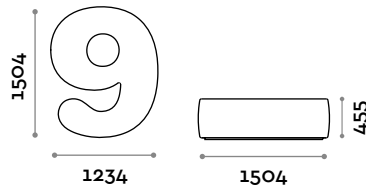

Medidas

L 1288 mm / P 1516 mm / H 455 mm

**NUMBERS5**

Asiento de ecopiel en forma de número 5

- Ecopiel ignífuga (certificación UNI 9175 clase 1IM)

Medidas

L 1155 mm / P 1477 mm / H 455 mm

**NUMBERS6**

Asiento de ecopiel en forma de número 6

- Ecopiel ignífuga (certificación UNI 9175 clase 1IM)

Medidas

L 1234 mm / P 1504 mm / H 455 mm

**NUMBERS7**

Asiento de ecopiel en forma de número 7

- Ecopiel ignífuga (certificación UNI 9175 clase 1IM)

Medidas

L 1200 mm / P 1476 mm / H 455 mm

**NUMBERS8**

Asiento de ecopiel en forma de número 8

- Ecopiel ignífuga (certificación UNI 9175 clase 1IM)

Medidas

L 1230 mm / P 1504 mm / H 455 mm

**NUMBERS9**

Asiento de ecopiel en forma de número 9

- Ecopiel ignífuga (certificación UNI 9175 clase 1IM)

Medidas

L 1234 mm / P 1504 mm / H 455 mm

**NUMBERS0**

Asiento de ecopiel en forma de número 0

- Ecopiel ignífuga (certificación UNI 9175 clase 1IM)