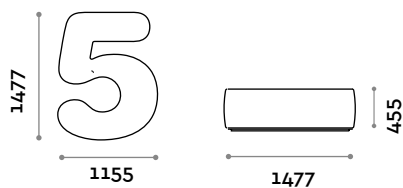

## NUMBERS2

Asiento de ecopiel en forma de número 2

• Ecopiel ignífuga (certificación UNI 9175 clase 1M)

Medidas

L 1200 mm / P 1501 mm / H 455 mm

## NUMBERS3

Asiento de ecopiel en forma de número 3

• Ecopiel ignífuga (certificación UNI 9175 clase 1M)

Medidas

L 1174 mm / P 1504 mm / H 455 mm

**NUMBERS4**

Asiento de ecopiel en forma de número 4

- Ecopiel ignífuga (certificación UNI 9175 clase 1IM)

Medidas

L 1288 mm / P 1516 mm / H 455 mm

**NUMBERS5**

Asiento de ecopiel en forma de número 5

- Ecopiel ignífuga (certificación UNI 9175 clase 1IM)

Medidas

L 1155 mm / P 1477 mm / H 455 mm

**NUMBERS6**

Asiento de ecopiel en forma de número 6

- Ecopiel ignífuga (certificación UNI 9175 clase 1IM)

Medidas

L 1234 mm / P 1504 mm / H 455 mm

**NUMBERS7**

Asiento de ecopiel en forma de número 7

- Ecopiel ignífuga (certificación UNI 9175 clase 1IM)