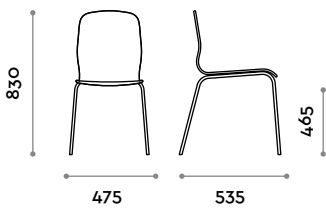

Frame

Steel

Polished
chrome

MILOS

Milos

Stuhl mit Stahlgestell und Schale aus Technopolymer.

Sitzbereich

Polymer