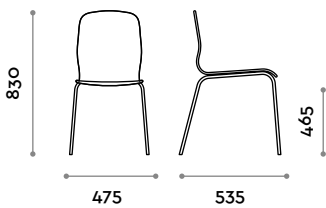

Milos

Sedia con telaio in acciaio con scocca in tecnopolimero.

Seduta

Tecnopolimero

A
Bianco

B
Antracite

C
Cappuccino

Telaio

Acciaio

Cromo
lucido

MILOS