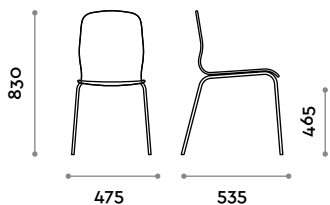

Milos

Chaise à piètement en acier avec assise en polymère.

Assise

Polymère

A
Blanc

B
Anthracite

C
Cappuccino

Piètement

Acier

Chromé
brillant

MILOS