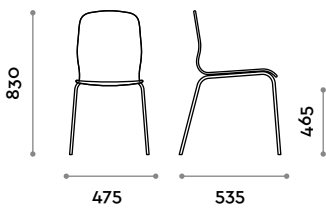

Milos

Stuhl mit Stahlgestell und Schale aus Technopolymer.

Sitzbereich

Polymer

A
Weiss

B
Anthrazit

C
Cappuccino

Rahmen

Stahl

Verchromt
Glänzend

MILOS