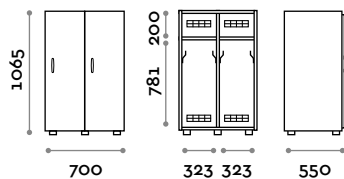

MASKID2

Casier double 2 portes