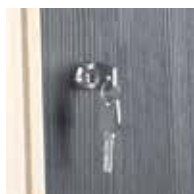

Serrature

Incluse

- Serrature a chiave o lucchettabile

Chiave