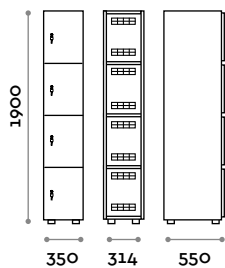

MAS4S

Armario 1 cuerpo 4 hojas