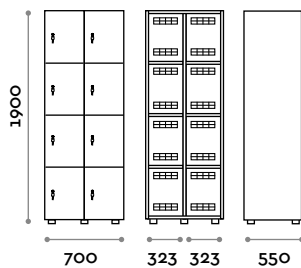

MAS4D

Armario 2 cuerpos 8 hojas