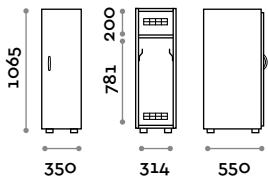

MASKID1

Armario 1 cuerpo 1 hoja