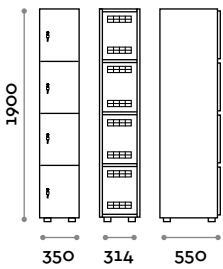

MAS4S

Einzelschrank mit 4 Türen