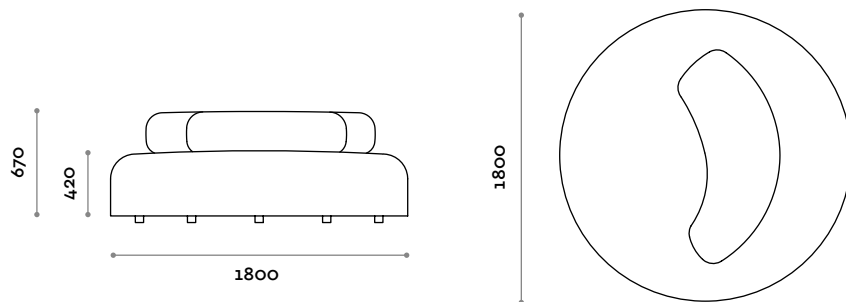

# Luna

Asiento circular con un pequeño respaldo de ecopiel

Asiento

Ecopiel

THE SWATCH BOOK

## LUNA

Asiento con respaldo bajo en ecopiel

- Ecopiel ignífuga (certificación UNI 9175 clase 1IM)

Medidas

ø 1800 mm / H 420-665 mm

follow us

**fit  
interiors**

**furniture for gyms,  
health and golf clubs,  
spa&wellness, hotel,  
medical and corporate**