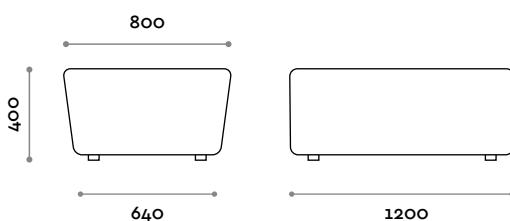

LINGOTTO80S

Banco de ecopiel

• Ecopiel ignífuga (certificación UNI 9175 clase 1IM)

Medidas

L 800 mm / P 800 mm / H 385 mm

LINGOTTO120S

Banco de ecopiel

• Ecopiel ignífuga (certificación UNI 9175 clase 1IM)

Medidas

L 1200 mm / P 800 mm / H 385 mm

follow us

**fit
interiors**

**furniture for gyms,
health and golf clubs,
spa&wellness, hotel,
medical and corporate**

visit www.fitinteriors.com