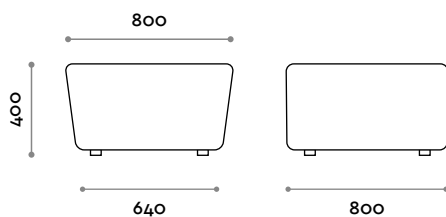

DESIGN FIRST.

Lin
go
tto
—

fit interiors

Lingotto

Banco de ecopiel

Asiento

Ecopiel

THE SWATCH BOOK

LINGOTTO80S

Banco de ecopiel

• Ecopiel ignífuga (certificación UNI 9175 clase 1IM)

Medidas

L 800 mm / P 800 mm / H 385 mm

LINGOTTO120S

Banco de ecopiel

• Ecopiel ignífuga (certificación UNI 9175 clase 1IM)

Medidas

L 1200 mm / P 800 mm / H 385 mm

follow us

**fit
interiors**

**furniture for gyms,
health and golf clubs,
spa&wellness, hotel,
medical and corporate**

visit www.fitinteriors.com