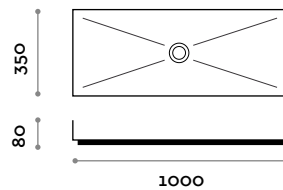

Acciaio inox

LAMINA40

LAMINA60

LAMINA100

Miscelatori

RUBIO2
Miscelatore monocomando soprapiano per lavabo, comando a leva.

RUBIO3
Miscelatore monocomando a parete con comando a leva, completo di parti da incasso.