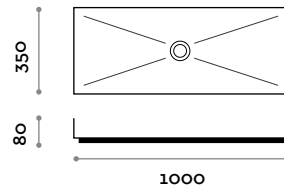

Waschbecken aus Edelstahl für Aufsatzmontage, mit blindem Auslauf für freien Abfluss.

Waschbecken Edelstahl

LAMINA40

LAMINA60

LAMINA100

Mischarmatur

LAMSIF

Zylindersiphon, Verchromte Ausführung für Modell Lamina