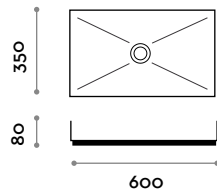

Waschbecken aus Edelstahl für Aufsatzmontage, mit blindem Auslauf für freien Abfluss.

Waschbecken Edelstahl

LAMINA40

LAMINA60

LAMINA100

Mischarmatur

LAMSIF

Zylindersiphon, Verchromte Ausführung für Modell Lamina