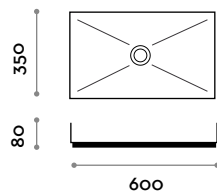

Lamina

Countertop washbasin made in Stainless steel with free discharge and not visible drain

Sink

Stainless steel

LAMINA40

LAMINA60

LAMINA100

Faucets

LAMSIF

Cylinder siphon, chrome finish for Lamina model