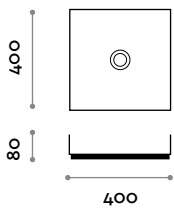

Lamina

Countertop washbasin made in Stainless steel with free discharge and not visible drain

Sink

Stainless steel

LAMINA40

LAMINA60

LAMINA100

Faucets

LAMSIF

Cylinder siphon, chrome finish for Lamina model