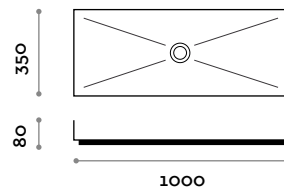

Lamina

Countertop washbasin made in Stainless steel with free discharge and not visible drain

Sink

Stainless steel

LAMINA40

LAMINA60

LAMINA100

Faucets

LAMSIF

Cylinder siphon, chrome finish for Lamina model