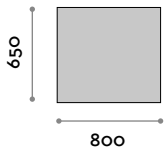

- Pellicola di sicurezza
- Spessore specchio 4 mm
- Fissaggio orizzontale o verticale

Specchio

Argento

JUST1

Angoli retti

JUST2

Angoli retti

JUST3

Angoli retti

JUSTC1

Angoli arrondati

JUSTC2

Angoli arrondati

JUSTC3

Angoli arrondati

Just