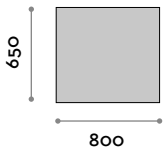

fit interiors — design first

Just

Wandspiegel

- Sicherheitsfolie
- Spiegelstärke 4 mm
- Horizontale oder vertikale Befestigung

Spiegel

Silber

JUST1

Rechtwinkligen Ecken