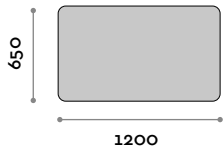

- Pellicola di sicurezza
- Spessore specchio 4 mm
- Fissaggio orizzontale o verticale

Specchio

Argento

JUST1

Angoli retti

JUST2

Angoli retti

JUST3

Angoli retti

JUSTC1

Angoli arrondati

JUSTC2

Angoli arrondati

JUSTC3

Angoli arrondati

Just