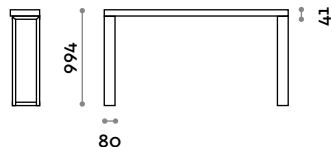

Pata par ACCMES de madera marina laminada

Medidas
L 70 mm / P 248 mm / H 700/800 mm

Repisa de fibra de madera laminada con patas de acero pintado

Repisa

Acabados

THE SWATCH BOOK

Patas

Acero pintado

Cromo

Negro

Blanco

ACCMEN-20

Repisa de fibra de madera laminada con patas de acero pintado

- Espesor h 41 mm
- Casquillos de aluminio
- Estructura de acero con tratamiento de cataforesis antiherrumbre y pintura de polvo epoxídico

Medidas
L 2000 mm max / P 300 mm / H 994 mm

80

max 2000

follow us

**fit
interiors**

**furniture for gyms,
health and golf clubs,
spa&wellness, hotel,
medical and corporate**

visit www.fitinteriors.com