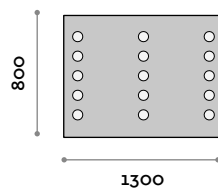

DESIGN FIRST.

—
o t
t D
D o

fit interiors

Dot Dot

Espejo de borde pulido con bombillas LED (modelo camerino)

- Fuente de luz de clase energética A

- Las partes eléctricas y las fuentes LED no son adecuadas para el uso con sensores de movimiento

Medidas

L 600 mm / P 70 mm / H 800 mm

DOT DOT D

Espejo de borde pulido con bombillas LED

- Sensor infrarrojo
- Espejo grosor 5 mm
- Película de seguridad
- Función antiempañamiento
- LED doble coloración 4000 o 6000 K
- 220V. CE. IP44

Medidas

L 1300 mm / P 70 mm / H 800 mm

DOT DOT C

Espejo de borde pulido con bombillas LED

- Sensor infrarrojo
- Espejo grosor 5 mm
- Película de seguridad
- Función antiempañamiento
- LED doble coloración 4000 o 6000 K
- 220V. CE. IP44

Medidas

Ø 850 mm / P 70 mm

follow us

**fit
interiors**

**furniture for gyms,
health and golf clubs,
spa&wellness, hotel,
medical and corporate**

visit www.fitinteriors.com