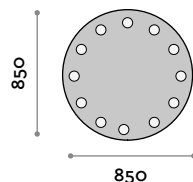

Medidas

L 600 mm / P 70 mm / H 800 mm

DOT DOT D

Espejo de borde pulido con bombillas LED

- Sensor infrarrojo
- Espejo grosor 5 mm
- Película de seguridad
- Función antiempañamiento
- LED doble coloración 4000 o 6000 K
- 220V. CE. IP44

Medidas

L 1300 mm / P 70 mm / H 800 mm

DOT DOT C

Espejo de borde pulido con bombillas LED

- Sensor infrarrojo
- Espejo grosor 5 mm
- Película de seguridad
- Función antiempañamiento
- LED doble coloración 4000 o 6000 K
- 220V. CE. IP44

Medidas

Ø 850 mm / P 70 mm

follow us

**fit
interiors**

**furniture for gyms,
health and golf clubs,
spa&wellness, hotel,
medical and corporate**

visit www.fitinteriors.com