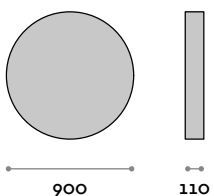

# Dioniso

Tocador con marco de aluminio lacado

Marco				Espejo		
Aluminio						
						
A Blanco	B Negro	C Arcilla	D Moka	1 Plateado	2 Bronce	3 Humo

**DIONISO 1-20**  
Tocador con marco de aluminio lacado  
• Fijación orientable  
**Medidas**  
ø 450 mm / P 110 mm

**DIONISO 2**  
Tocador con marco de aluminio lacado  
• Fijación orientable  
**Medidas**  
ø 600 mm / P 110 mm

**DIONISO 3**  
Tocador con marco de aluminio lacado  
• Fijación orientable  
**Medidas**  
ø 700 mm / P 110 mm