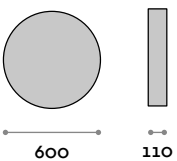

# Dioniso

Tocador con marco de aluminio lacado

Marco				Espejo		
Aluminio						
						
A Blanco	B Negro	C Arcilla	D Moka	1 Plateado	2 Bronce	3 Humo

**DIONISO 1-20**  
Tocador con marco de aluminio lacado  
• Fijación orientable  
**Medidas**  
ø 450 mm / P 110 mm

**DIONISO 2**  
Tocador con marco de aluminio lacado  
• Fijación orientable  
**Medidas**  
ø 600 mm / P 110 mm

**DIONISO 3**  
Tocador con marco de aluminio lacado  
• Fijación orientable  
**Medidas**  
ø 700 mm / P 110 mm

**DIONISO 4**  
Tocador con marco de aluminio lacado  
• Fijación orientable  
**Medidas**  
ø 900 mm / P 110 mm

follow us

**fit  
interiors**

**furniture for gyms,  
health and golf clubs,  
spa&wellness, hotel,  
medical and corporate**