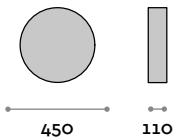

# Dioniso

Tocador con marco de aluminio lacado

Marco				Espejo		
Aluminio						
						
A Blanco	B Negro	C Arcilla	D Moka	1 Plateado	2 Bronce	3 Humo

**DIONISO 1-20**  
Tocador con marco de aluminio lacado  
• Fijación orientable  
**Medidas**  
ø 450 mm / P 110 mm

**DIONISO 2**  
Tocador con marco de aluminio lacado  
• Fijación orientable  
**Medidas**  
ø 600 mm / P 110 mm

**DIONISO 3**  
Tocador con marco de aluminio lacado  
• Fijación orientable  
**Medidas**  
ø 700 mm / P 110 mm

**DIONISO 4**  
Tocador con marco de aluminio lacado  
• Fijación orientable  
**Medidas**  
ø 900 mm / P 110 mm

follow us

**fit  
interiors**

**furniture for gyms,  
health and golf clubs,  
spa&wellness, hotel,  
medical and corporate**