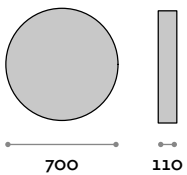

# Dioniso

Tocador con marco de aluminio lacado

Marco				Espejo		
Aluminio						
						
A Blanco	B Negro	C Arcilla	D Moka	1 Plateado	2 Bronce	3 Humo

**DIONISO 1-20**  
Tocador con marco de aluminio lacado  
• Fijación orientable  
**Medidas**  
ø 450 mm / P 110 mm

**DIONISO 2**  
Tocador con marco de aluminio lacado  
• Fijación orientable  
**Medidas**  
ø 600 mm / P 110 mm

**DIONISO 3**  
Tocador con marco de aluminio lacado  
• Fijación orientable  
**Medidas**  
ø 700 mm / P 110 mm

**DIONISO 4**  
Tocador con marco de aluminio lacado  
• Fijación orientable  
**Medidas**  
ø 900 mm / P 110 mm

follow us

**fit  
interiors**

**furniture for gyms,  
health and golf clubs,  
spa&wellness, hotel,  
medical and corporate**