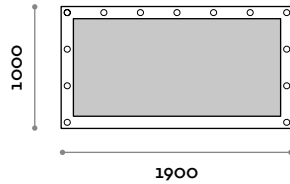

Garderobenraum-Spiegel, Rahmen mit LED-Glühbirnen
• 2700K° Warmlicht, 4 W je Glühbirne.

Rahmen

Ausführungen

THE SWATCH BOOK

Spiegel

Silber

BROADWAYC10

BROADWAYC19