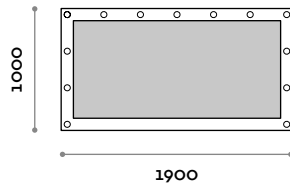

Garderobenraum-Spiegel, Rahmen mit LED-Glühbirnen
• 2700K° Warmlicht, 4 W je Glühbirne.

Rahmen

Ausführungen

THE SWATCH BOOK

Spiegel

Silber

BROADWAYC10

BROADWAYC19

Broadway

Miroir modèle loge, cadre avec ampoules LED
• 2700K° lumière chaude, 4W par ampoule.

Cadre
Finitions
 THE SWATCH BOOK

Miroir

Argent

BROADWAYC10

BROADWAYC19

Broadway