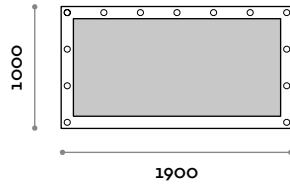

Tocador modelo camerino, marco con bombillas de LED
• 2700K° de luz cálida, 4W por bombilla.

Marco
Acabados
 THE SWATCH BOOK

Espejo

Plateado

BROADWAYC10

BROADWAYC19

follow us

**fit
interiors**