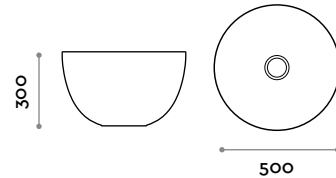

Blanco

fit interiors — design first

BOL40

Lavabo de cerámica sobre encimera

- Pileta de cerámica de desagüe libre

Medidas

∅ 400 mm / H 200 mm

BOL50

Lavabo de cerámica sobre encimera

- Pileta de cerámica de desagüe libre

Medidas

∅ 500 mm / H 300 mm

Mezclador

CRL
Cromado

C03
Blanco

C04
Negro