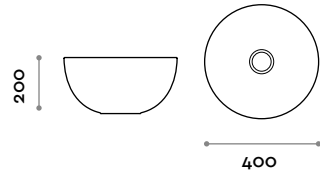

Blanco

fit interiors — design first

BOL40

Lavabo de cerámica sobre encimera

- Pileta de cerámica de desagüe libre

Medidas

∅ 400 mm / H 200 mm

BOL50

Lavabo de cerámica sobre encimera

- Pileta de cerámica de desagüe libre

Medidas

∅ 500 mm / H 300 mm

Mezclador

CRL
Cromado

C03
Blanco

C04
Negro