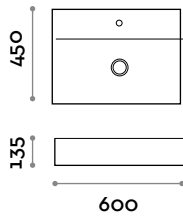

BLOCK60

1 Waschbecken