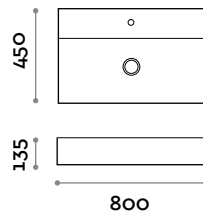

Coloris mats

Blanc

BLOCK50

1 vasque

BLOCK60

1 vasque

BLOCK80

1 vasque