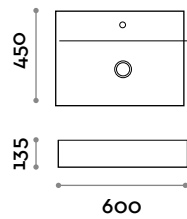

Lavabo de cerámica suspendido, 1 pileta

- Pileta de cerámica de desagüe libre

Medidas

L 500 mm / P 350 mm / H 135 mm

BLOCK60

Lavabo de cerámica suspendido, 1 pileta

- Pileta de cerámica de desagüe libre

Medidas

L 600 mm / P 450 mm / H 135 mm

BLOCK80

Lavabo de cerámica suspendido, 1 pileta

- Pileta de cerámica de desagüe libre

Medidas

L 800 mm / P 450 mm / H 135 mm

BLOCK120

Lavabo de cerámica suspendido, 2 piletas

- Pileta de cerámica de desagüe libre

Medidas

L 1200 mm / P 450 mm / H 135 mm

follow us

**fit
interiors**

**furniture for gyms,
health and golf clubs,
spa&wellness, hotel,
medical and corporate**

visit www.fitinteriors.com