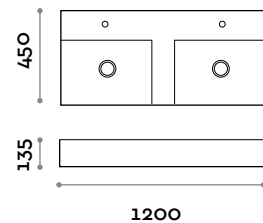

1 vasca

BLOCK120

2 vasche

Miscelatori

CRL
Cromato

C03
Bianco

C04
Nero

IX
Inox spazzolato