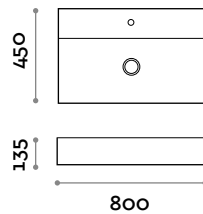

1 vasca

BLOCK120

2 vasche

Miscelatori

CRL
Cromato

C03
Bianco

C04
Nero

IX
Inox spazzolato