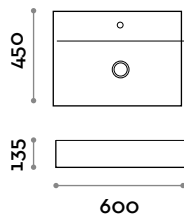

BLOCK60

1 vasca