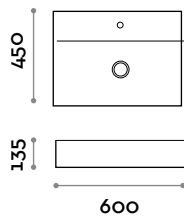

BLOCK60

1 pileta