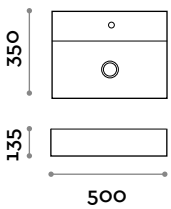

BLOCK50

1 pileta