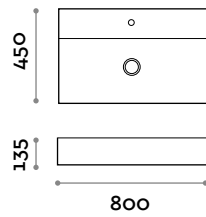

Lavabo de cerámica suspendido, 1 pileta

- Pileta de cerámica de desagüe libre

Medidas

L 500 mm / P 350 mm / H 135 mm

BLOCK60

Lavabo de cerámica suspendido, 1 pileta

- Pileta de cerámica de desagüe libre

Medidas

L 600 mm / P 450 mm / H 135 mm

BLOCK80

Lavabo de cerámica suspendido, 1 pileta

- Pileta de cerámica de desagüe libre

Medidas

L 800 mm / P 450 mm / H 135 mm

BLOCK120

Lavabo de cerámica suspendido, 2 piletas

- Pileta de cerámica de desagüe libre

Medidas

L 1200 mm / P 450 mm / H 135 mm

follow us

**fit
interiors**

**furniture for gyms,
health and golf clubs,
spa&wellness, hotel,
medical and corporate**

visit www.fitinteriors.com