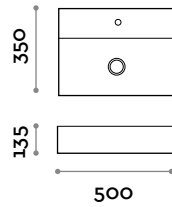

Mezclador

CRL
Cromado

C03
Blanco

C04
Negro

IX
Inoxidable cepillado

RUBIO1

Mezclador monomando
superficie para lavabo,
mando de palanca.

BLOCK50

Lavabo de cerámica suspendido, 1 pileta

- Pileta de cerámica de desagüe libre

Medidas

L 500 mm / P 350 mm / H 135 mm

BLOCK60

Lavabo de cerámica suspendido, 1 pileta

- Pileta de cerámica de desagüe libre

Medidas

L 600 mm / P 450 mm / H 135 mm

BLOCK80

Lavabo de cerámica suspendido, 1 pileta

- Pileta de cerámica de desagüe libre

Medidas

L 800 mm / P 450 mm / H 135 mm

BLOCK120

Lavabo de cerámica suspendido, 2 piletas

- Pileta de cerámica de desagüe libre

Medidas

L 1200 mm / P 450 mm / H 135 mm

follow us

**fit
interiors**

**furniture for gyms,
health and golf clubs,
spa&wellness, hotel,
medical and corporate**

visit www.fitinteriors.com