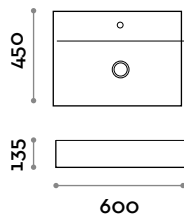

Coloris mats

Blanc

BLOCK50

1 vasque

BLOCK60

1 vasque

BLOCK80

1 vasque