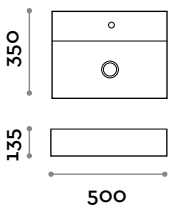

BLOCK50

1 vasca