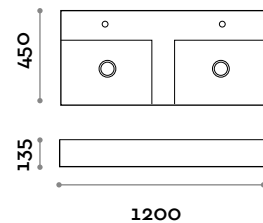

Mitigeur
monocommande
sur plan pour lavabo,
commande à manette.

Block

Lavabo de cerámica con 1 o 2 piletas, instalación superpuesta con pileta de cerámica de desagüe libre

Lavabo

Colores mate

Blanco

BLOCK50

1 pileta

BLOCK60

1 pileta

BLOCK80

1 pileta

BLOCK120

2 piletas

Mezclador