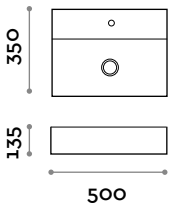

Keramik-Waschtisch, Aufsatzmontage, mit Freier Abfluss

Waschbecken

Farben matt

Weiss

fit interiors — design first

BLOCK50

1 Waschbecken

BLOCK60