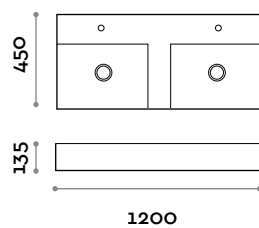

Lavabo de cerámica suspendido, 1 pileta

- Pileta de cerámica de desagüe libre

Medidas

L 500 mm / P 350 mm / H 135 mm

BLOCK60

Lavabo de cerámica suspendido, 1 pileta

- Pileta de cerámica de desagüe libre

Medidas

L 600 mm / P 450 mm / H 135 mm

BLOCK80

Lavabo de cerámica suspendido, 1 pileta

- Pileta de cerámica de desagüe libre

Medidas

L 800 mm / P 450 mm / H 135 mm

BLOCK120

Lavabo de cerámica suspendido, 2 piletas

- Pileta de cerámica de desagüe libre

Medidas

L 1200 mm / P 450 mm / H 135 mm

follow us

**fit
interiors**

**furniture for gyms,
health and golf clubs,
spa&wellness, hotel,
medical and corporate**

visit www.fitinteriors.com