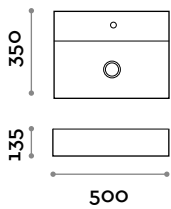

Coloris mats

Blanc

BLOCK50

1 vasque

BLOCK60

1 vasque

BLOCK80

1 vasque