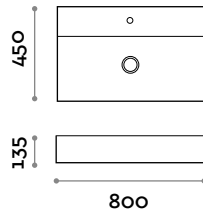

BLOCK80

1 Waschbecken