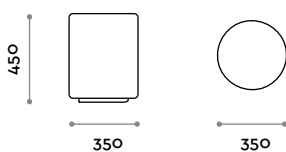

# Birillo

arq. Simone Micheli

Puf cilíndrico de ecopiel

Asiento

Ecopiel

THE SWATCH BOOK

## BIRILLO

Puf cilíndrico de ecopiel

- Costuras visibles
- Ecopiel ignífuga (certificación UNI 9175 clase 1M)

Medidas

∅ 350 mm / H 450 mm

follow us

**fit  
interiors**

**furniture for gyms,  
health and golf clubs,  
spa&wellness, hotel,  
medical and corporate**