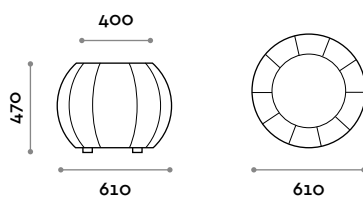

## BINGO

Puf redondo de ecopiel

- Costuras visibles
- Ecopiel ignífuga (certificación UNI 9175 clase 1IM)

Medidas

∅ 610 mm / H 470 mm

follow us

**fit  
interiors**

**furniture for gyms,  
health and golf clubs,  
spa&wellness, hotel,  
medical and corporate**