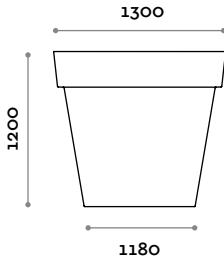

Big

Vase en polyéthylène, finition mate, 100% recyclable, grand format. Pour l'extérieur et l'intérieur.

Vase
Polyéthylène mat

- A
  Blanc
- B
  Anthracite
- C
  Rouge orient
- D
  Bleu Pétrole
- E
  Gris tourterelle

BIG 1