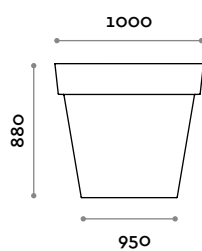

BIG 2

Big

Polyethylene vase, matt finish, 100% recyclable, large size. For indoor and outdoor use.

Vase

Matt polyethylene

A
White

B
Anthracite

C
Oriental red

D
Petroleum

E
Dove grey

BIG 1

BIG 2

Big

Sehr große Vase aus Polyethylen in matter Ausführung, 100% recycelbar. Für Außen- und Innenbereiche.

Vase

Polyethylen matt