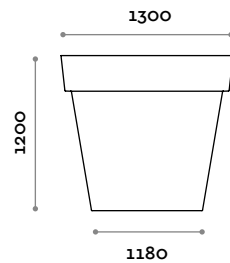

— **g** **Bi**

DESIGN FIRST.

fit interiors

fit interiors — designed and produced in italy

Big

Maceta de polietileno de grandes dimensiones

Maceta

Polietileno mate

BIG 1

Maceta de polietileno

- Acabado mate
- 100% reciclable
- Para exteriores y interiores

Medidas

Ø 1300 mm / H 1200 mm

BIG 2

Maceta de polietileno

- Acabado mate
- 100% reciclable
- Para exteriores y interiores

Medidas

Ø 1000 mm / H 880 mm

follow us

**fit
interiors**

**furniture for gyms,
health and golf clubs,
spa&wellness, hotel,
medical and corporate**

visit www.fitinteriors.com