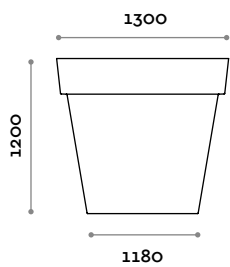

D
Petroleum

E
Dove grey

BIG 1

BIG 2

Big

Sehr große Vase aus Polyethylen in matter Ausführung, 100% recycelbar. Für Außen- und Innenbereiche.

Vase

Polyethylen matt

A
Weiss

B
Anthrazit

C
Orientrot

D
Petrolblau

E
Taubengrau

BIG 1

BIG 2

Big

Vase en polyéthylène, finition mate, 100% recyclable, grand format. Pour l'extérieur et l'intérieur.

Vase
Polyéthylène mat

- 
A
Blanc
- 
B
Anthracite
- 
C
Rouge orient
- 
D
Bleu Pétrole
- 
E
Gris tourterelle