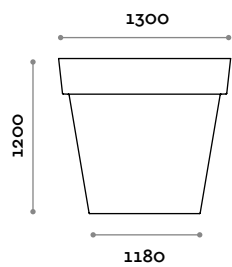

Big

Maceta de polietileno, acabado mate, 100% reciclable, de grandes dimensiones. Para exteriores e interiores.

Maceta

Polietileno mate

A
Blanco

B
Antracita

C
Rojo oriente

D
Azul Petróleo

E
Gris ceniza

BIG 1

BIG 2