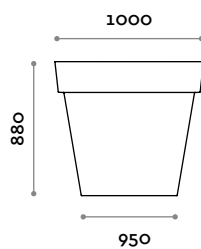

Big

Sehr große Vase aus Polyethylen in matter Ausführung, 100% recycelbar. Für Außen- und Innenbereiche.

Vase

Polyethylen matt

A
Weiss

B
Anthrazit

C
Orientrot

D
Petrolblau

E
Taubengrau

BIG 1

BIG 2