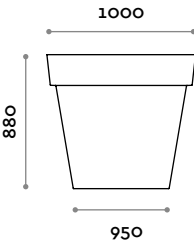

Vase en polyéthylène, finition mate, 100% recyclable, grand format. Pour l'extérieur et l'intérieur.

Vase
Polyéthylène mat

- 
A
Blanc
- 
B
Anthracite
- 
C
Rouge orient
- 
D
Bleu Pétrole
- 
E
Gris tourterelle

BIG 1

BIG 2

Big

Maceta de polietileno, acabado mate, 100% reciclable, de grandes dimensiones. Para exteriores e interiores.

Maceta

Polietileno mate

A
Blanco

B
Antracita