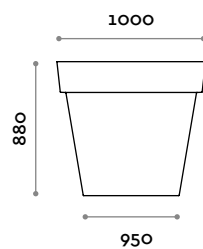

Big

Maceta de polietileno, acabado mate, 100% reciclable, de grandes dimensiones. Para exteriores e interiores.

Maceta

Polietileno mate

A
Blanco

B
Antracita

C
Rojo oriente

D
Azul Petróleo

E
Gris ceniza

BIG 1

BIG 2