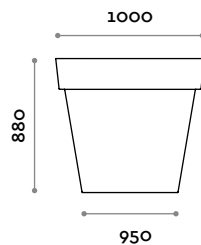

— **g** **Bi**

DESIGN FIRST.

fit interiors

fit interiors — designed and produced in italy

Big

Maceta de polietileno de grandes dimensiones

Maceta

Polietileno mate

BIG 1

Maceta de polietileno

- Acabado mate
- 100% reciclable
- Para exteriores y interiores

Medidas

Ø 1300 mm / H 1200 mm

BIG 2

Maceta de polietileno

- Acabado mate
- 100% reciclable
- Para exteriores y interiores

Medidas

Ø 1000 mm / H 880 mm

follow us

**fit
interiors**

**furniture for gyms,
health and golf clubs,
spa&wellness, hotel,
medical and corporate**

visit www.fitinteriors.com