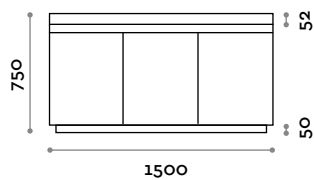

ACCSINKD150