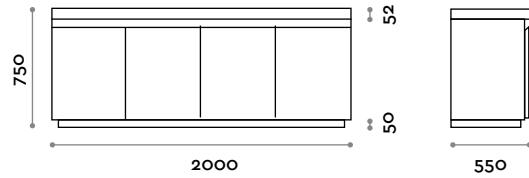

ACCSINKD200