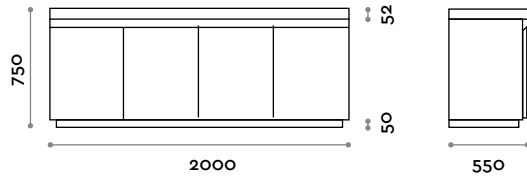

ACCSINKD200