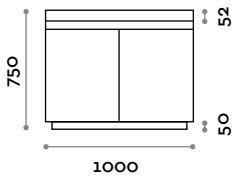

ACCSINKD100