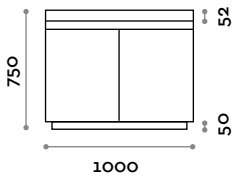

ACCSINKD100