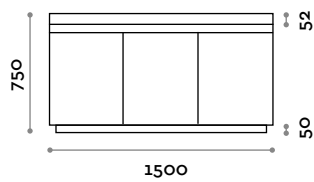

ACCSINKD150